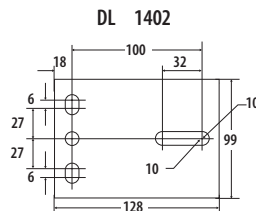

Standaard levering

- Exclusief staalkabel.

Optie

- Staalkabelset met klephaak.

BELANGRIJK:

- Niet geschikt om mee te hijsen.

Type	Veilige werklast (kg)	Nuttige kabel-opname (m)	Kabeldiameter (mm)	Hefhoogte per omw. (mm)	Trommel-diameter (mm)	Trommel-breedte (mm)	Overbrenging	Slinger-lengte (mm)	Slinger-kraft (kg)	Bodemplaat (mm)	Gewicht (kg)	Artikel-nummer
DL-900A	408	10.9	5	19	16	50	3.2:1	178	7	99 x 91	2	2117001
DL-1100A	499	22.2	5	18	22	53	3.7:1	178	9	128 x 91	3	2117003
DL-1402A	635	14.2	6	16	22	50	4.4:1	241	8	128 x 99	4	2117005
DL-2500AB	1134	23.0	8	16	28	60	17.3:1 - 5.4:1	241	5	178 x 124	7	2117007
DL-3500B	1589	12.3	10	16	33	70	12:1 - 6:1	241	13	213 x 141	10	2117009