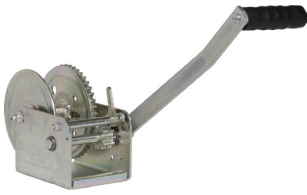

DL handlieren (NIET VOOR HIJSDOELEINDEN)

DL verzinkte lieren alleen geschikt om mee te trekken.

Kenmerken

- Demontabele slinger (DL-2500 en DL-3500).
- Verzinkt huis met verzinkte drum (DL-2500 en DL-3500 met zwarte drum).
- Geharde tandwielen.
- De DL-900A, DL-1000A en DL-1402A uitvoeringen hebben een pal die in een richting werkt met vrijloopstand.
- De DL-2500AB en DL-3500B uitvoeringen hebben een dubbele snelheid en zijn tevens met een handbediende rem uitgerust.

Standaard levering

- Exclusief staalkabel.

Optie

- Staalkabelset met klephaak.

BELANGRIJK:

- Niet geschikt om mee te hijsen.

Type	Veilige werklast (kg)	Nuttige kabel-opname (m)	Kabeldiameter (mm)	Hefhoogte per omw. (mm)	Trommel-diameter (mm)	Trommel-breedte (mm)	Overbrenging	Slinger-lengte (mm)	Slinger-kraft (kg)	Bodemplaat (mm)	Gewicht (kg)	Artikel-nummer
DL-900A	408	10.9	5	19	16	50	3.2:1	178	7	99 x 91	2	2117001
DL-1100A	499	22.2	5	18	22	53	3.7:1	178	9	128 x 91	3	2117003
DL-1402A	635	14.2	6	16	22	50	4.4:1	241	8	128 x 99	4	2117005
DL-2500AB	1134	23.0	8	16	28	60	17.3:1 - 5.4:1	241	5	178 x 124	7	2117007
DL-3500B	1589	12.3	10	16	33	70	12:1 - 6:1	241	13	213 x 141	10	2117009