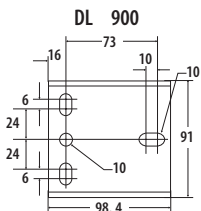

Standaard levering

- Exclusief staalkabel.

Optie

- Staalkabelset met klephaak.

BELANGRIJK:

- Niet geschikt om mee te hijsen.

Type	Veilige werklast (kg)	Nuttige kabel-opname (m)	Kabeldiameter (mm)	Hefhoogte per omw. (mm)	Trommel-diameter (mm)	Trommel-breedte (mm)	Overbrenging	Slinger-lengte (mm)	Slinger-kraft (kg)	Bodemplaat (mm)	Gewicht (kg)	Artikel-nummer
DL-900A	408	10.9	5	19	16	50	3.2:1	178	7	99 x 91	2	2117001
DL-1100A	499	22.2	5	18	22	53	3.7:1	178	9	128 x 91	3	2117003
DL-1402A	635	14.2	6	16	22	50	4.4:1	241	8	128 x 99	4	2117005
DL-2500AB	1134	23.0	8	16	28	60	17.3:1 - 5.4:1	241	5	178 x 124	7	2117007
DL-3500B	1589	12.3	10	16	33	70	12:1 - 6:1	241	13	213 x 141	10	2117009