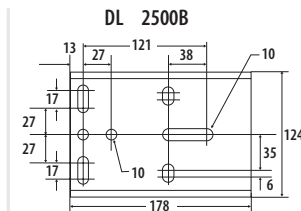

Standaard levering

- Exclusief staalkabel.

Optie

- Staalkabelset met klephaak.

BELANGRIJK:

- Niet geschikt om mee te hijsen.

Type	Veilige werklast (kg)	Nuttige kabel-opname (m)	Kabeldiameter (mm)	Hefhoogte per omw. (mm)	Trommel-diameter (mm)	Trommel-breedte (mm)	Overbrenging	Slinger-lengte (mm)	Slinger-kraft (kg)	Bodemplaat (mm)	Gewicht (kg)	Artikel-nummer
DL-900A	408	10.9	5	19	16	50	3.2:1	178	7	99 x 91	2	2117001
DL-1100A	499	22.2	5	18	22	53	3.7:1	178	9	128 x 91	3	2117003
DL-1402A	635	14.2	6	16	22	50	4.4:1	241	8	128 x 99	4	2117005
DL-2500AB	1134	23.0	8	16	28	60	17.3:1 - 5.4:1	241	5	178 x 124	7	2117007
DL-3500B	1589	12.3	10	16	33	70	12:1 - 6:1	241	13	213 x 141	10	2117009