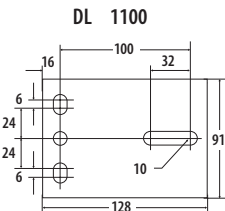

Standaard levering

- Exclusief staalkabel.

Optie

- Staalkabelset met klephaak.

BELANGRIJK:

- Niet geschikt om mee te hijsen.

Type	Veilige werklast (kg)	Nuttige kabel-opname (m)	Kabeldiameter (mm)	Hefhoogte per omw. (mm)	Trommel-diameter (mm)	Trommel-breedte (mm)	Overbrenging	Slinger-lengte (mm)	Slinger-kraft (kg)	Bodemplaat (mm)	Gewicht (kg)	Artikel-nummer
DL-900A	408	10.9	5	19	16	50	3.2:1	178	7	99 x 91	2	2117001
DL-1100A	499	22.2	5	18	22	53	3.7:1	178	9	128 x 91	3	2117003
DL-1402A	635	14.2	6	16	22	50	4.4:1	241	8	128 x 99	4	2117005
DL-2500AB	1134	23.0	8	16	28	60	17.3:1 - 5.4:1	241	5	178 x 124	7	2117007
DL-3500B	1589	12.3	10	16	33	70	12:1 - 6:1	241	13	213 x 141	10	2117009