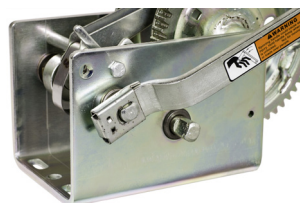

DL handlieren (NIET VOOR HIJSDOELEINDEN)

DL verzinkte lieren alleen geschikt om mee te trekken.

Kenmerken

- Demontabele slinger (DL-2500 en DL-3500).
- Verzinkt huis met verzinkte drum (DL-2500 en DL-3500 met zwarte drum).
- Geharde tandwielen.
- De DL-900A, DL-1000A en DL-1402A uitvoeringen hebben een pal die in een richting werkt met vrijloopstand.
- De DL-2500AB en DL-3500B uitvoeringen hebben een dubbele snelheid en zijn tevens met een handbediende rem uitgerust.

Standaard levering

- Exclusief staalkabel.

Optie

- Staalkabelset met klephaak.

BELANGRIJK:

- Niet geschikt om mee te hijsen.

Type	Veilige werklast (kg)	Nuttige kabel-opname (m)	Kabeldiameter (mm)	Hefhoogte per omw. (mm)	Trommel-diameter (mm)	Trommel-breedte (mm)	Overbrenging	Slinger-lengte (mm)	Slinger-kraft (kg)	Bodemplaat (mm)	Gewicht (kg)	Artikel-nummer
DL-900A	408	10.9	5	19	16	50	3.2:1	178	7	99 x 91	2	2117001
DL-1100A	499	22.2	5	18	22	53	3.7:1	178	9	128 x 91	3	2117003
DL-1402A	635	14.2	6	16	22	50	4.4:1	241	8	128 x 99	4	2117005
DL-2500AB	1134	23.0	8	16	28	60	17.3:1 - 5.4:1	241	5	178 x 124	7	2117007
DL-3500B	1589	12.3	10	16	33	70	12:1 - 6:1	241	13	213 x 141	10	2117009