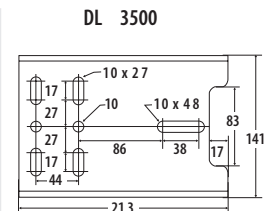

Standaard levering

- Exclusief staalkabel.

Optie

- Staalkabelset met klephaak.

BELANGRIJK:

- Niet geschikt om mee te hijsen.

Type	Veilige werklast (kg)	Nuttige kabel-opname (m)	Kabeldiameter (mm)	Hefhoogte per omw. (mm)	Trommel-diameter (mm)	Trommel-breedte (mm)	Overbrenging	Slinger-lengte (mm)	Slinger-kraft (kg)	Bodemplaat (mm)	Gewicht (kg)	Artikel-nummer
DL-900A	408	10.9	5	19	16	50	3.2:1	178	7	99 x 91	2	2117001
DL-1100A	499	22.2	5	18	22	53	3.7:1	178	9	128 x 91	3	2117003
DL-1402A	635	14.2	6	16	22	50	4.4:1	241	8	128 x 99	4	2117005
DL-2500AB	1134	23.0	8	16	28	60	17.3:1 - 5.4:1	241	5	178 x 124	7	2117007
DL-3500B	1589	12.3	10	16	33	70	12:1 - 6:1	241	13	213 x 141	10	2117009