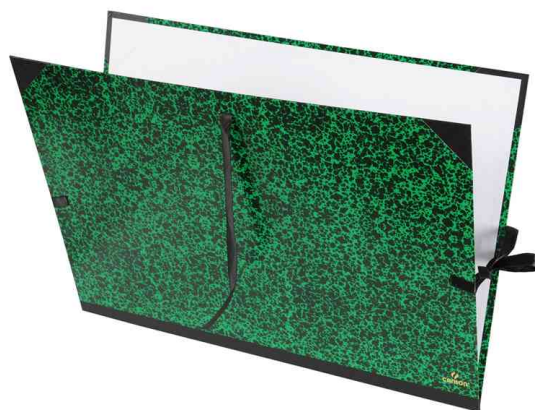

Carton à dessin "Annonay", avec fermeture à ruban

- décor classique "Annonay" en vert et noir
- la ville d'Annonay est le berceau du papier d'art
- le papier intérieur blanc protège les dessins de façon optimale
- trois rubans de fermeture
- marquage Canson

Exemples d'utilisation:

- pour la conservation et le transport des dessins

Visuel de référence: Carton à dessin "Annonay", avec fermeture à ruban

Visuel de référence: Carton à dessin "Annonay", ouvert

Produit	Modèle	Format	Couleur	Conditionné	Numéro de fabricant	Code
Carton à dessin "Annonay", avec fermeture à ruban	carton	(L)520 x (H)720 mm	vert / noir		C200003125	5299007
		(L)610 x (H)810 mm	vert / noir		C20000312600	5290038
	carton	(L)780 x (H)1.150 mm	vert / noir		C20000312700	5299369
		(L)810 x (H)1.210 mm	vert / noir		C20000323300	5299370