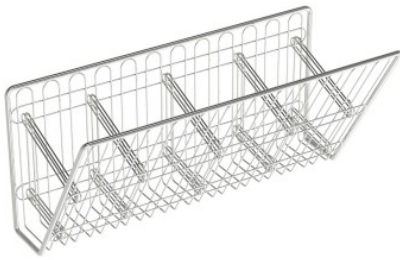

Drahalterung für Urinflaschen

Artikel-Nr.: 7500106 | H-D 560/248/272

HUPFER
we make work flow

Technische Daten

Gewicht:	2.11 kg
Breite:	560 mm
Tiefe:	248 mm
Höhe:	272 mm

*Bildbeispiel, technische Änderungen vorbehalten.
Ohne Dekoration.*

Halterung zur Lagerung und Bereitstellung von bis zu vier Urinflaschen.

Stabile, selbsttragende und hygienische Konstruktion, komplett aus hochwertigem, elektrolytisch poliertem und gratfrei verarbeitetem Edelstahl-Draht. Halterung zum Anhängen an Wandhakenschienen bzw. Hakenwagen, bestehend aus einem Rahmengestell aus Edelstahldraht mit fest eingeschweißten Drahtschlaufen zum Einstellen von maximal vier Urinflaschen. Fünf einsteckbare Trenngitter aus Edelstahldraht für eine bedarfsgerechte Unterteilung der Halterung.