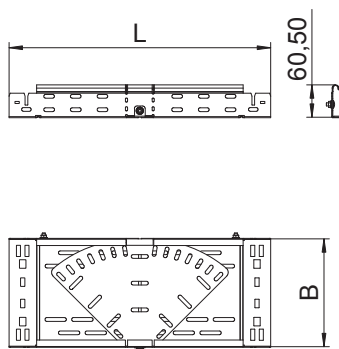

## Bocht variabel Magic 60

Art.-Nr. 6040488

Variabele bocht 0° - 90° met Magic-snelverbinding. Voor alle types kabelgoten met een zijhoogte van 60 mm.

<b>St</b>	Staal
<b>FS</b>	sendzimir verzinkt

### Stamgegevens

Bestelnr.	6040488
Type	RBMV 640 FS
Dimensie	60x400
Materiaal	staal
Materiaal-afk.	St
Oppervlak	sendzimir verzinkt
Oppervlak volgens DIN	DIN EN 10346
Oppervlak afk.	FS
Kleinste verkoopeenheid	1,00 Stuk
Gewicht	578,00 kg/100 st.

### Technische gegevens

Breedte	400,00 mm
Zijhoogte	60,00 mm
Afmeting B	400,00 mm
Afmeting L	820,00 mm
Afbuiging (hoek)	verstelbaar
Uitvoering verbinder	geïntegreerde verbinder
Plaatdikte	1,25 mm
Geschikt voor functiebehoud	<input type="checkbox"/>
Montagegat in bodem	<input checked="" type="checkbox"/>
NATO Gat patroon	<input type="checkbox"/>
Richtingsverandering	horizontaal
RVS, gebeitst	<input type="checkbox"/>
Zijperforatie	<input checked="" type="checkbox"/>
Verspanuitvoering	<input type="checkbox"/>