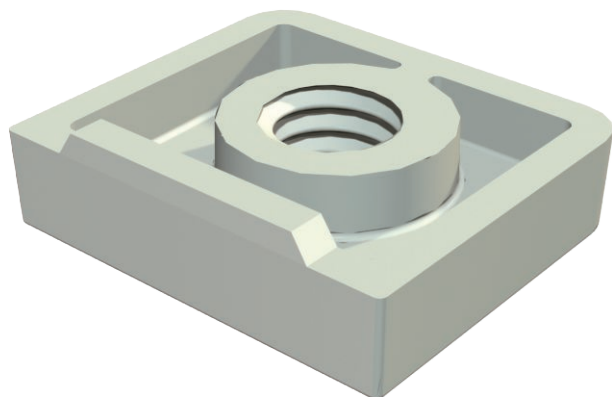

## starQuick-moer

Artikelnr. 2146509

De starQuick-moer is speciaal ontwikkeld voor gebruik in combinatie met de starQuick-klem. Eenvoudig in de daarvoor bedoelde opening van de klem steken. De moer is onverliesbaar in de beugel aangebracht. Geschikt voor schroefdraad M6.

**PC** Polycarbonaat

### Stamgegevens

Bestelnr.	2146509
Type	SQ M6
Omschrijving 1	starQuick-moer
Dimensie	M6
Kleur	lichtgrijs
RAL-nummer	7035
Materiaal	Polycarbonaat
Materiaal-afk.	PC
Kleinste verkoop-eenheid (VG)	100,00 Stuk
Gewicht	0,07 kg/100 st.

### Technische gegevens

Afmeting A	17,00 mm
Afmeting h	5,00 mm
Afmeting L	15,00 mm
Afmeting t	4,00 mm
Rijgbaar	<input checked="" type="checkbox"/>
Aantal kabels/ buizen	1,00
Type bevestiging	Schroefgat
moelijk ontvlambaar	moelijk ontvlambaar volgens VDE 0471/DIN 695 deel 2-1, testtemperatuur 650°C
Gesloten	<input type="checkbox"/>
Nominale grootte	M6
Halogeenvrij	<input checked="" type="checkbox"/>
Klemmontage	Doorvoergat, schroefbaar op M6 schroefdraad