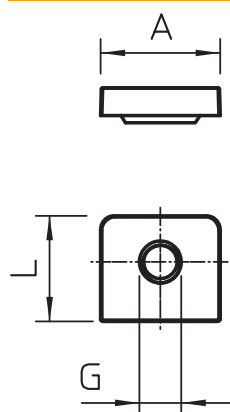

## starQuick-moer

Artikelnr. 2146509

De starQuick-moer is speciaal ontwikkeld voor gebruik in combinatie met de starQuick-klem. Eenvoudig in de daarvoor bedoelde opening van de klem steken. De moer is onverliesbaar in de beugel aangebracht. Geschikt voor schroefdraad M6.

### Stamgegevens

Bestelnr.	2146509
Type	SQ M6
Omschrijving 1	starQuick-moer
Dimensie	M6
Kleur	lichtgrijs
RAL-nummer	7035
Materiaal	Polycarbonaat
Materiaal-afk.	PC
Kleinste verkoop-eenheid (VG)	100,00 Stuk
Gewicht	0,07 kg/100 st.

### Technische gegevens

Afmeting A	17,00 mm
Afmeting h	5,00 mm
Afmeting L	15,00 mm
Afmeting t	4,00 mm
Rijgbaar	<input checked="" type="checkbox"/>
Aantal kabels/ buizen	1,00
Type bevestiging	Schroefgat
moelijk ontvlambaar	moelijk ontvlambaar volgens VDE 0471/DIN 695 deel 2-1, testtemperatuur 650°C
Gesloten	<input type="checkbox"/>
Nominale grootte	M6
Halogeenvrij	<input checked="" type="checkbox"/>
Klemmontage	Doorvoergat, schroefbaar op M6 schroefdraad