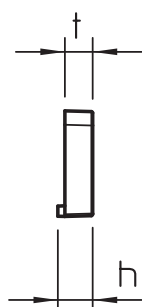

## starQuick-moer

Artikelnr. 2146509

De starQuick-moer is speciaal ontwikkeld voor gebruik in combinatie met de starQuick-klem. Eenvoudig in de daarvoor bedoelde opening van de klem steken. De moer is onverliesbaar in de beugel aangebracht. Geschikt voor schroefdraad M6.

### Stamgegevens

Bestelnr.	2146509
Type	SQ M6
Omschrijving 1	starQuick-moer
Dimensie	M6
Kleur	lichtgrijs
RAL-nummer	7035
Materiaal	Polycarbonaat
Materiaal-afk.	PC
Kleinste verkoop-eenheid (VG)	100,00 Stuk
Gewicht	0,07 kg/100 st.

### Technische gegevens

Afmeting A	17,00 mm
Afmeting h	5,00 mm
Afmeting L	15,00 mm
Afmeting t	4,00 mm
Rijgbaar	<input checked="" type="checkbox"/>
Aantal kabels/ buizen	1,00
Type bevestiging	Schroefgat
moelijk ontvlambaar	moelijk ontvlambaar volgens VDE 0471/DIN 695 deel 2-1, testtemperatuur 650°C
Gesloten	<input type="checkbox"/>
Nominale grootte	M6
Halogeenvrij	<input checked="" type="checkbox"/>
Klemmontage	Doorvoergat, schroefbaar op M6 schroefdraad