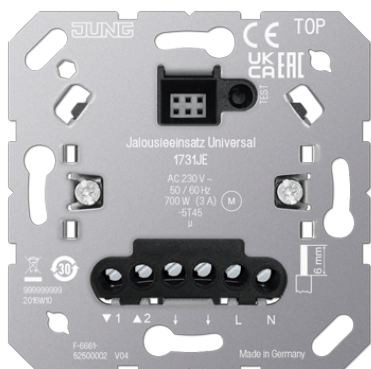

Productdatablad

Jaloeziebasiselement Universeel

Artikelnr.

1731 JE

Jaloeziebasiselement Universeel

met neventoestelingang

voor afdekkingen JUNG HOME art.nr.: BT .. 17101 .., BT .. 17102 ..
 voor afdekkingen eNet art.nr.: FM .. 1700 .., FM .. 1701 ..
 voor afdekkingen LB Management art.nr.: .. 1700 .., .. 1750 D ..
 voor afdekkingen KNX RF art.nr.: .. 10911 ST RF .., .. 10921 ST RF ..

Bedoeld gebruik

- Bedienen van elektrisch aangestuurde jaloezieën, rolluiken en markiezen
- Automatische tijdbesturing via afdekking of neventoestelingang
- Bedrijf met geschikt afdekking
- Montage in inbouwdoos met afmetingen volgens DIN 49073

Producteigenschappen

- Via nevenaansluitingsingangen is opname in groeps- of centrale besturingen mogelijk
- Automatische bediening via timer
- Testbedrijf voor functionele controle
- Bedrijf als hoofdtoestel of neventoestel
- Windalarmvergrendeling via de nevenaansluitingsingang
- Omhoogfunctie van de uitgang voor eenvoudige inbedrijfname vanaf versie V01
- Opslag van een ventilatiepositie via de afdekking mogelijk

Technische gegevens

Nominale spanning:	AC 230 V ~
Netfrequentie:	50/60 Hz
Omgevingstemperatuur:	-5 ... +45 °C
Contactbezetting:	µ
Stand-by-vermogen:	max. 0,2 W
Looptijd:	ca. 120 s
Belasting	
Motoren:	700 W
Aansluiting	
Aansluitwijze:	schroefklemmen
massief:	1 x 0,5 ... 4,0 mm ² 2 x 0,5 ... 2,5 mm ²
soepel zonder adereindhuls:	1 x 0,5 ... 4,0 mm ² 2 x 0,5 ... 2,5 mm ²
soepel met adereindhuls:	1 x 0,5 ... 4,0 mm ² 2 x 0,5 ... 1,5 mm ²