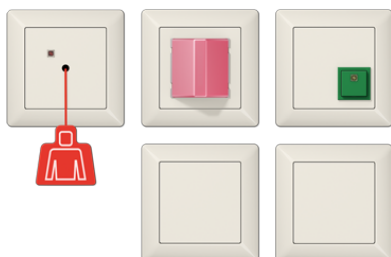

Productdatablad

MiVa-set met UPS

Artikelnr.

NRS AS 0834-2

MiVa-set met UPS

bestaande uit een trekimpulsgever, lichtsignaal, afzetknop, netvoeding en UPS-module (schroefbevestiging)
 compleet met afdekramen 1-voudig
 Montage-instructie UPS-module: extra diepe inbouwdoos gebruiken

Noodoproepsysteem

Het noodoproepsysteem is bedoeld voor hulp-oproepen in invalidetoiletten. Het voldoet aan veiligheidseisen van DIN VDE 0834.

Het noodoproepsysteem is modulair opgebouwd.

De MiVa-set bestaat uit de volgende componenten:

- Trekimpulsgever

Via een gemakkelijk bereikbaar trekkoord kan in bad- of toiletruimte een hulp-oproep gegeven worden. De trekimpulsgever kan ook in het midden van de ruimte aan het plafond gemonteerd worden, zodat deze altijd goed bereikbaar is. Een succesvolle hulp-oproep wordt bevestigd door een rood signaleringslampje op de impulsgever.

- Lichtsignaal

Het lichtsignaal kan bijvoorbeeld buiten naast de deur van de toiletruimte geïnstalleerd worden. Een hulp-oproep wordt hier optisch, door middel van een rode led, en akoestisch, door een zoemer 90 dB(A), gesignaleerd. Beide signalen kunnen van continue licht en continue toon omgezet worden naar knipperend licht en pulserende toon.