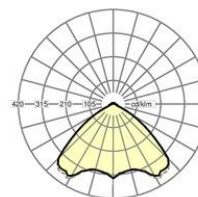

KARAKTERISTIEKEN

Bestelnummer	18584304100
EAN-nummer	4020863362448
CBS-code	94051190
Keurmerk	IP 20, Beschermingsklasse I, ENEC 10 VDE, F, HACCP DIN 10500/voedsel/IFS-toepassingsgerelateerde geschiktheid/BRC, Indoor, CE
Schokbestendigheidsgraad IK	IK03 (-20°C bis 35°C)
Omgevingstemperatuur	ta -20°C naar 35°C
Overheidssubsidieprogramma's	BEG - Bundesförderung für effiziente Gebäude (Dui) (federale subsidie voor efficiënte gebouwen)

ELEKTROTECHNIEK

Voorschakelapparaat	Elektronische driver (1 stuks)
Systeemprestaties	53W
Netspanning	230V/50Hz

LICHTTECHNIEK

Uitvoering	LED, Kleurweergave/Lichtkleur CRI ≥ 80 / 4000K
Kleurtolerantie (MacAdam)	3SDCM
Fotobiologische veiligheid (Armatuur)	RG1
Lichtstroom armatuur	9225lm
LED Levensduur	50000h L80/B10 (Tq 35°C)
Lichtopbrengst	175lm/W
Stralingshoek	105° (C0) / 105° (C90)
UGR dw./l.	23.6 / 23.9

MECHANIEK

Kleur behuizing	verkeerswit RAL 9016
Maten (LxBxH/DxH)	1531mm x 55mm x 37mm
Gewicht (netto)	1.9kg
Montagewijze	Montage draagrailstelsysteem

Maten

L	1531 mm	Lengte
B	55 mm	Breedte
H	37 mm	Hoogte

DEEP-LINK

<https://www.regiolux.de/nl/article/18584304100>

Referentie	LED 9000lm 840
ηLB	100 %
Φ ↓/↑	98 % / 2 %
UGR dw./l.	23.6 / 23.9