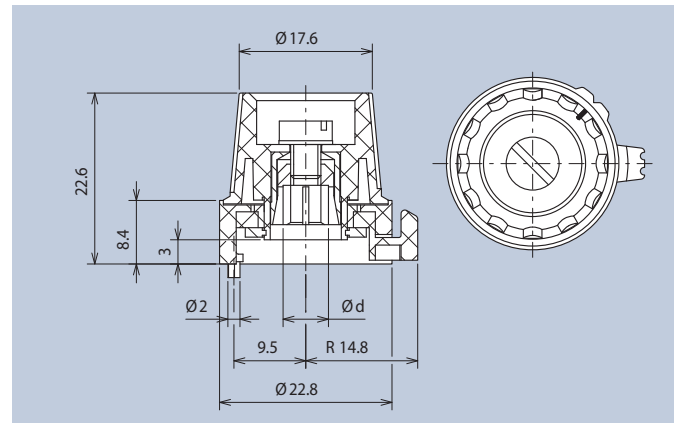

Skaleneinteilung · dial setting	Ød	Art.-Nr.
mit · with	4	4331.4032
mit · with	6	4331.6032

Markierung · marking	Ød	Art.-Nr.
ohne · without	6	4332.6030
mit · with	6	4332.6031

Abdeckkappen glänzend

Caps bright

Technische Daten

Werkstoff: PC (499.x); PP (332.x)

General Technical Data

Material: PC (499.x); PP (332.x)

Abdeckkappe passend zu Knopf · Cap fits to knob		
Farbe · Color	4331 ... · Art.-Nr.	4332 ... · Art.-Nr.
red	499.642	332.662
black	499.643	332.663
grey	499.644	332.664
blue	499.646	332.666
yellow	499.647	332.667
green	499.648	332.668