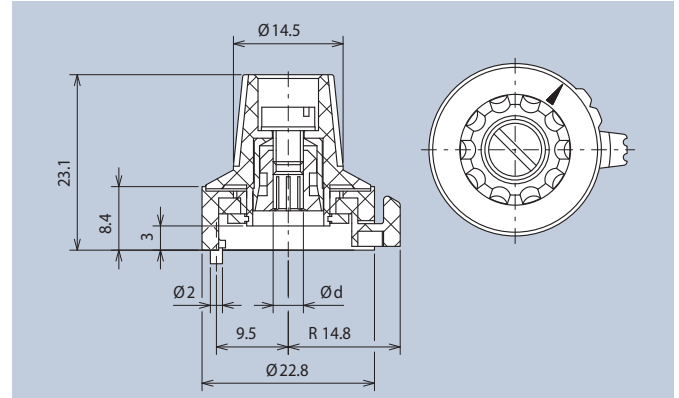

Skaleneinteilung · dial setting	Ød	Art.-Nr.
mit · with	4	4331.4032
mit · with	6	4331.6032

Markierung · marking	Ød	Art.-Nr.
ohne · without	6	4332.6030
mit · with	6	4332.6031

Abdeckkappen glänzend

Caps bright

Technische Daten

Werkstoff: PC (499.x); PP (332.x)

General Technical Data

Material: PC (499.x); PP (332.x)

Abdeckkappe passend zu Knopf · Cap fits to knob		
Farbe · Color	4331 ... · Art.-Nr.	4332 ... · Art.-Nr.
red	499.642	332.662
black	499.643	332.663
grey	499.644	332.664
blue	499.646	332.666
yellow	499.647	332.667
green	499.648	332.668