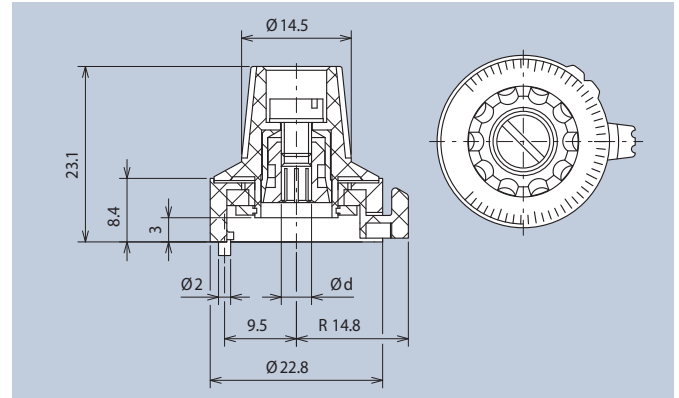

Skaleneinteilung · dial setting	Ød	Art.-Nr.
mit · with	4	4331.4032
mit · with	6	4331.6032

Markierung · marking	Ød	Art.-Nr.
ohne · without	6	4332.6030
mit · with	6	4332.6031

Abdeckkappen glänzend

Caps bright

Technische Daten

Werkstoff: PC (499.x); PP (332.x)

General Technical Data

Material: PC (499.x); PP (332.x)

Abdeckkappe passend zu Knopf · Cap fits to knob		
Farbe · Color	4331 ... · Art.-Nr.	4332 ... · Art.-Nr.
red	499.642	332.662
black	499.643	332.663
grey	499.644	332.664
blue	499.646	332.666
yellow	499.647	332.667
green	499.648	332.668