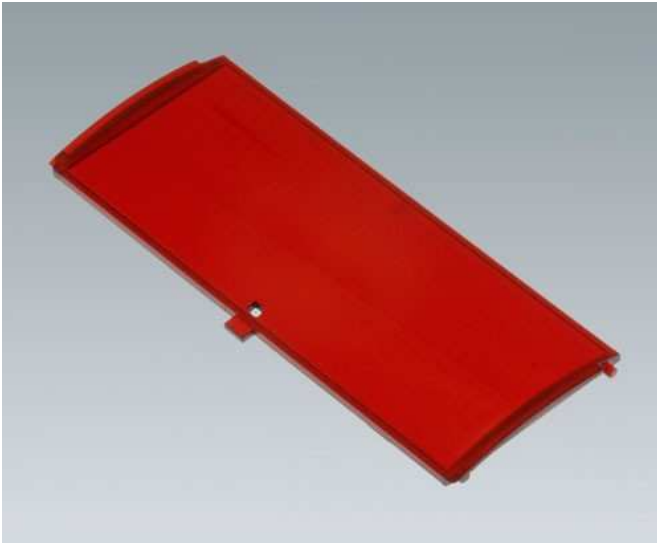

# B6805302

Frontdeckel konvex mit Scharnier, 6 Module

Nur bei RAILTEC C mit Rahmen einsetzbar.

**Lieferumfang**

1 Frontdeckel

## TECHNISCHE DATEN

Material	PC (UL 94 V-0)
Farbe	rot transparent
Standards	RoHS konform, REACH konform

Bitte die Maße an aktuellen Teilen abnehmen. Diese unterliegen material- und produktionsspezifischen Fertigungstoleranzen.