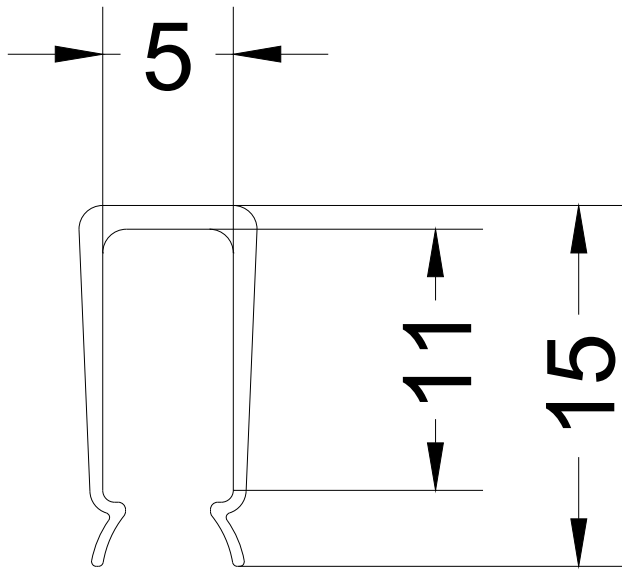

Zubehör	
Zubehör	Sammelschienensystem, Zubehör

Mechanischer Aufbau	
Höhe	5 mm
Breite	12 mm
Länge	1 000 mm
Nettogewicht	61 g

Approbationen Zertifikate	
---------------------------	--

allgemeine Produktzulassung	Konformitätserklärung	Prüfbescheinigungen	Schiffbau
 CSA		 EG-Konf.	spezielle Prüfbescheinigungen Sonstige  PRS

Länge 1 Meter