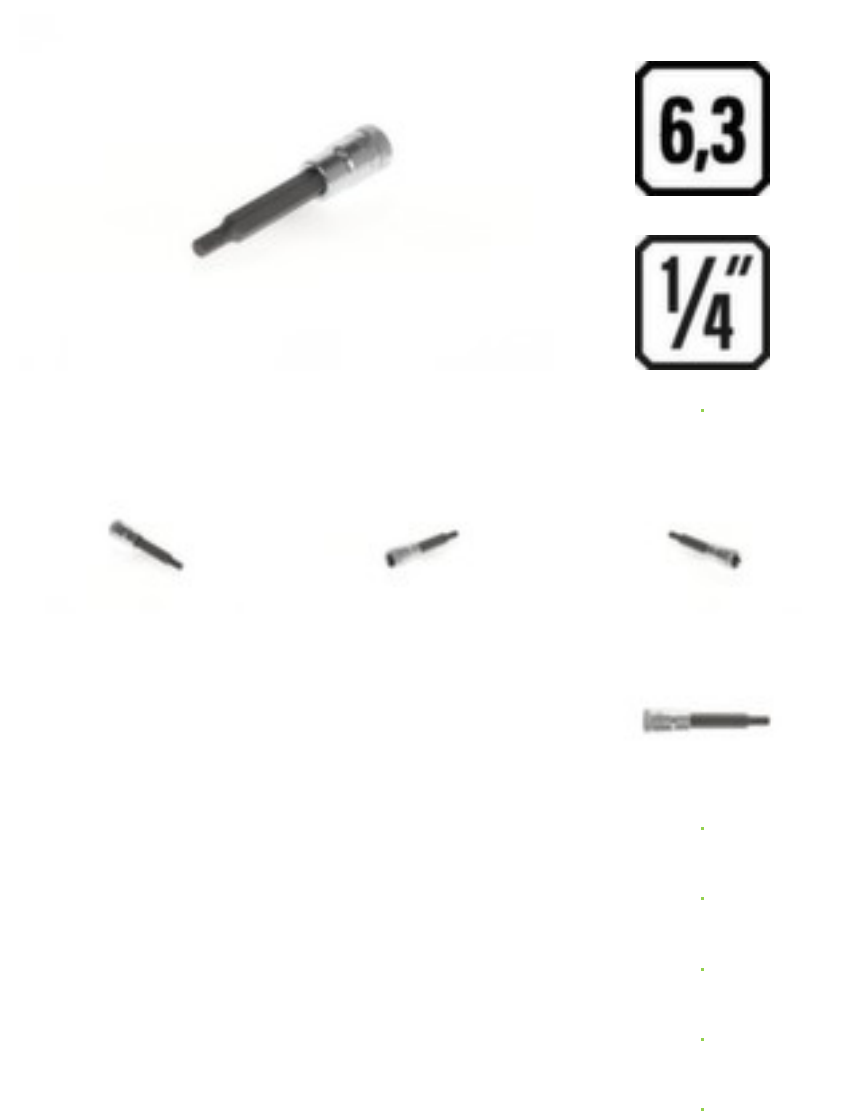

Gedore

GEDORE IN 20 L 4-60

Schraubendrehereinsatz 1/4"

lang Innen-6-kant 4 mm

GEDORE

Artikelnummer: 247944

Technische Details

Gesamtbreite [mm]	12 mm	Antriebsaufnahme, Vierkant- [zöl]	1/4 Zoll
Einsatz-Ø Antrieb	12 mm	Oberfläche	verchromt
Spitzenlänge	32 mm	Antriebsaufnahme, Vierkant- [met]	6,3 mm
Einsatzlänge	60 mm	Norm	DIN 3120 - C 6,3 ISO 1174 DIN 7422
1000 V isoliert	nein	Abgesetzte Spitze	6 mm

Sicherung	Kugelfangrille	REACH Registrierung vorhanden	nein
Netto-Gewicht [kg]	0,025 kg	Gesamtlänge [mm]	60 mm
Einsatz-Ø 1	12 mm	Material	Chrom-Vanadium-Stahl
Gesamthöhe [mm]	12 mm	Inhalt (Anzahl Stück)	1
Schlüsselweite 1 [mm]	4 mm	Durchmesser 1 [mm]	12 mm
VDE zertifiziert	nein	Gewicht	0,025 kg