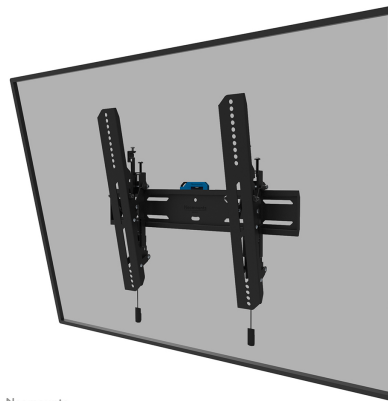

WL35S-850BL14

NEOMOUNTS TV-WANDHALTERUNG

TECHNISCHE DATEN

ALLGEMEIN

Min. Bildschirmgröße*	32 inch
Max. Bildschirmgröße*	65 inch
Max. Gewicht	60 kg (pro Bildschirm)
Bildschirme	1
VESA-Minimum	100x100 mm
VESA-Maximum	400x400 mm
Abstand zur Wand	3,5 cm

FUNKTIONALITÄT

Typ	Neigen
Höhenverstellung	2 cm
Abschließbar	Abschließbar - Inklusive Sicherheitsschraube
Neigung (Grad)	12°
Höhe	42,5 cm
Breite	48,4 cm
Tiefe	3,5 cm
Anpassungstyp	Feinjustierung

INFORMATIONEN

Farbe	Schwarz
Hauptmaterial	Stahl
Garantie	5 Jahre
EAN code	8717371448820

*Bitte beachten: Die angegebenen Zollgrößen sind nur ein Anhaltspunkt, kombiniert mit dem Gewicht und den VESA-Größen. Das maximale Gewicht und die VESA-Größe sind absolute Beschränkungen für die Produkte und sollten nicht überschritten werden.

Neomounts