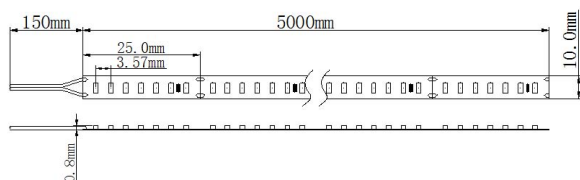

Zubehör

Art.-Nr.	Name
93682	Synergy 21 Netzteil - 24V 150W Mean Well dimmbar IP65
156668	Synergy 21 Netzteil - 24V 250W Osram IP67
98273	Synergy 21 LED Flex Strip zub. Testklemmen für Single Color Streifen
181661	Synergy 21 Dimmer - Mean Well EnOcean wireless multi-channel PWM