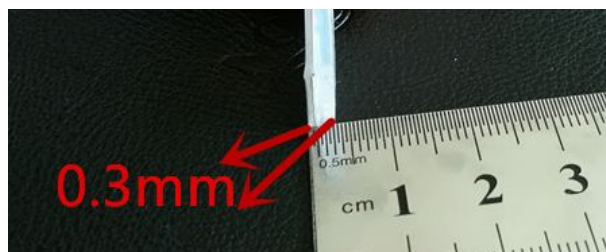

Zubehör

Art.-Nr.	Name
93682	Synergy 21 Netzteil - 24V 150W Mean Well dimmbar IP65
156668	Synergy 21 Netzteil - 24V 250W Osram IP67
98273	Synergy 21 LED Flex Strip zub. Testklemmen für Single Color Streifen
181661	Synergy 21 Dimmer - Mean Well EnOcean wireless multi-channel PWM