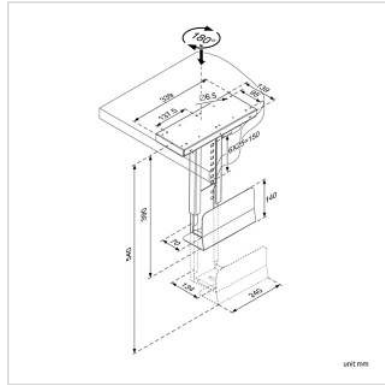

ROLINE Slim PC-houder, uittrekbaar, draaibaar

Art.nr.	17.03.1185
Fabrikant	ROLINE
Art.nr. fabrikant	17.03.1185
EAN (een stuk)	7611990179596

- Plaats besparende PC houder, voor meer plaats op je bureau
- Stevige staal constructie
- Bevestiging onderkant van het bovenblad, schroeven niet meegeleverd
- Draaglast: 10 kg
- Hoogteverstelbaar: 390-540mm
- Breedteverstelbaar: 70-134mm
- Uittrekbaar: Ja
- Draaibaar: 180°

Technische specificaties

Producent	ROLINE
Produkt groep	LCD-Monitor armen
Produkt type	PC Houder
Draagkracht	10 kg
Aantal Draaipunten	1
Bevestiging	onder buro bovenblad
Armlengte maximaal	PC hoogte max. 390-540mm
Verstel mogelijkheid	Mechanisch

Technische
bijzonderheden

PC breedte: 70-134mm