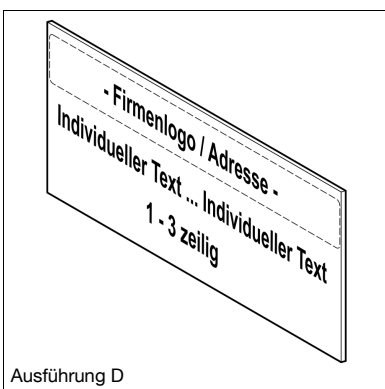

Ausführung D