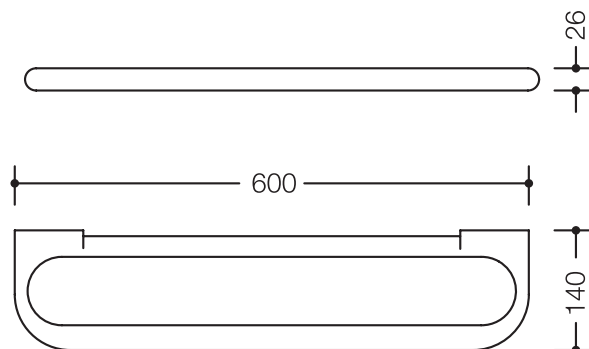

Ablage 477.03.100

- Ablage mit umlaufendem Rand
- diebstahlgeschützt durch Verriegelung
- 600 mm breit, 26 mm hoch und 140 mm tief
- aus hochglänzendem Polyamid in den HEWI Farben 24 (Orange), 33 (Rubinrot), 55 (Aquablau), 74 (Apfelgrün), 84 (Umbra), 86 (Sand), 95 (Felsgrau), 97 (Lichtgrau), 98 (Signalweiß), 99 (Reinweiß)
- inklusive korrosionsfreiem HEWI Befestigungsmaterial

Abmessungen in mm

Farben

Polyamid

Alternative Farben

Polyamid, matt

Technische Änderungen vorbehalten, 14.08.2019