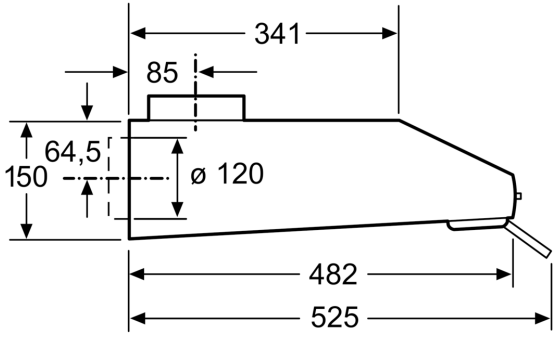

### Maße

- Zur Montage unter einem Hängeschrank oder an der Wand
- Gesamtanschlusswert: 146 W
- Abluftstutzen Ø 120 mm, 100 mm mit Rückstauklappe

\* Gemäß EU-Regulierung Nr. 65/2014

iQ100, Unterbauhaube, 60 cm,  
Edelstahl  
LU63LCC50

Maße in mm

Maße in mm

Maße in mm