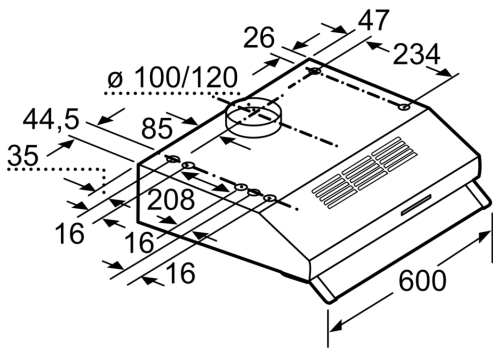

### Maße

- Zur Montage unter einem Hängeschrank oder an der Wand
- Gesamtanschlusswert: 146 W
- Abluftstutzen Ø 120 mm, 100 mm mit Rückstauklappe

\* Gemäß EU-Regulierung Nr. 65/2014

iQ100, Unterbauhaube, 60 cm,  
Edelstahl  
LU63LCC50