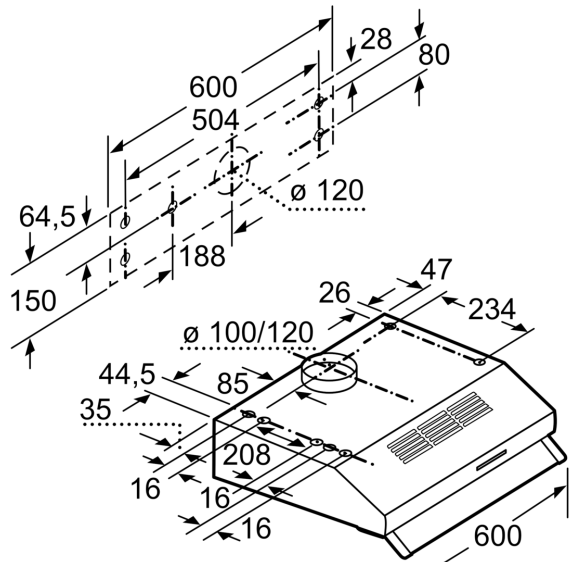

### Maße

- Zur Montage unter einem Hängeschrank oder an der Wand
- Gesamtanschlusswert: 146 W
- Abluftstutzen Ø 120 mm, 100 mm mit Rückstauklappe

\* Gemäß EU-Regulierung Nr. 65/2014

iQ100, Unterbauhaube, 60 cm,  
Edelstahl  
LU63LCC50

Maße in mm

Maße in mm

Maße in mm