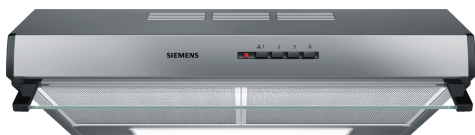

## iQ100, Unterbauhaube, 60 cm, Edelstahl LU63LCC50

LZ27001 Standard Geruchsfilter

Die Unterbauhaube wird platzsparend unter dem Oberschrank oder an der Wand angebracht.

- ✓ LED-Beleuchtung: Erhellte das Kochfeld optimal und stromsparend
- ✓ Absaugleistung 350 m³/h: frische Luft beim Kochen.

## iQ100, Unterbauhaube, 60 cm, Edelstahl LU63LCC50

### Bauform

- Unterbauhaube Edelstahl
- 60 cm