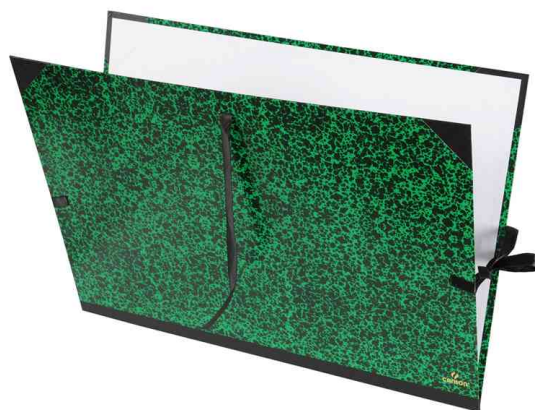

## Carton à dessin "Annonay", avec fermeture à ruban

- décor classique "Annonay" en vert et noir
- la ville d'Annonay est le berceau du papier d'art
- le papier intérieur blanc protège les dessins de façon optimale
- trois rubans de fermeture
- marquage Canson

### Exemples d'utilisation:

- pour la conservation et le transport des dessins

Visuel de référence: Carton à dessin "Annonay", avec fermeture à ruban

Visuel de référence: Carton à dessin "Annonay", ouvert

Produit	Modèle	Format	Couleur	Conditionné	Numéro de fabricant	Code
Carton à dessin "Annonay", avec fermeture à ruban	carton	(L)520 x (H)720 mm	vert / noir		C200003125	5299007
		(L)610 x (H)810 mm	vert / noir		C20000312600	5290038