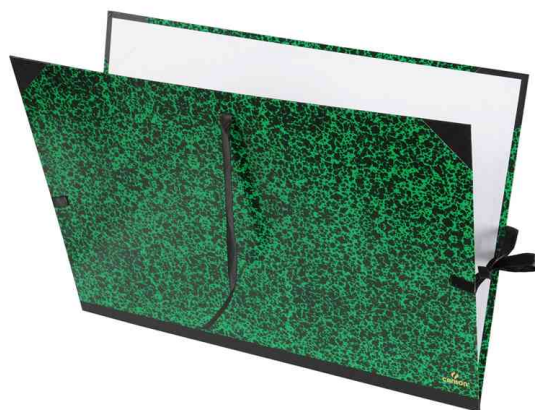

Zeichnungsmappe "Annonay", mit Bandverschluss

- klassisches "Annonay"-Design in grün-schwarz
- Annonay gilt als Wiege des Künstlerpapiers
- das weiße, säurefreie Innenpapier schützt die Kunstwerke optimal
- drei Bandverschlüsse zum Verschließen
- Canson-Prägung

Anwendungsbeispiele:

- dient zur Aufbewahrung und zum Transport von Kunstwerken

Symbolbild: Zeichnungsmappe "Annonay", mit Bandverschluss

Symbolbild: Zeichnungsmappe "Annonay", offen

Produkt	Ausführung	Format	Farbe	VE	Hersteller-Nummer	Bestell-Nummer
Zeichnungsmappe "Annonay", mit Bandverschluss	Karton	(B)520 x (H)720 mm	grün / schwarz		C200003125	5299007
		(B)610 x (H)810 mm	grün / schwarz		C20000312600	5290038
	Karton	(B)780 x (H)1.150 mm	grün / schwarz		C20000312700	5299369
		(B)810 x (H)1.210 mm	grün / schwarz		C20000323300	5299370