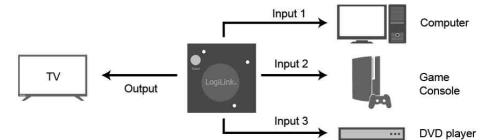

### Full HD Mini HDMI Switch, 3-fach

- ermöglicht das automatische Umschalten zwischen 3 HDMI-Signalquellen an einem Bildschirm
- konform zu HDMI 1.3 mit einer Bandbreite von 2,5 Gbit/s bei 250 MHz pro Leitung (7 Gbit/s gesamt)
- Eingang: 3x HDMI-A Kupplung
- Ausgang: 1x HDMI-A Kupplung
- unterstützt Full HD 1080p/60 Hz und Full 3D
- keine externe Stromversorgung erforderlich
- unterstützt 36 bit Deep Color (12 bit pro Kanal)
- unterstützt HDCP Pass-Through
- unterstützt DDC und CEC Funktionalität
- Unterstützung von unkomprimiertem Audio wie LPCM7.1
- unterstützt komprimierte Audiodaten wie DTS, Dolby Digital (einschließlich DTS-HD Master Audio und Dolby TrueHD)
- ABS-Gehäuse
- Maße: (B)50 x (T)50 x (H)15 mm

#### Anwendungsbeispiele:

- zum Anschluss von bis zu 3 Eingabegeräten, z.B Receiver, DVD Player, TV Receiver, Spielekonsole an einem Fernseher oder Beamer

Full HD Mini HDMI Switch, 3-fach

Symbolbild: zeigt die Anschlüsse