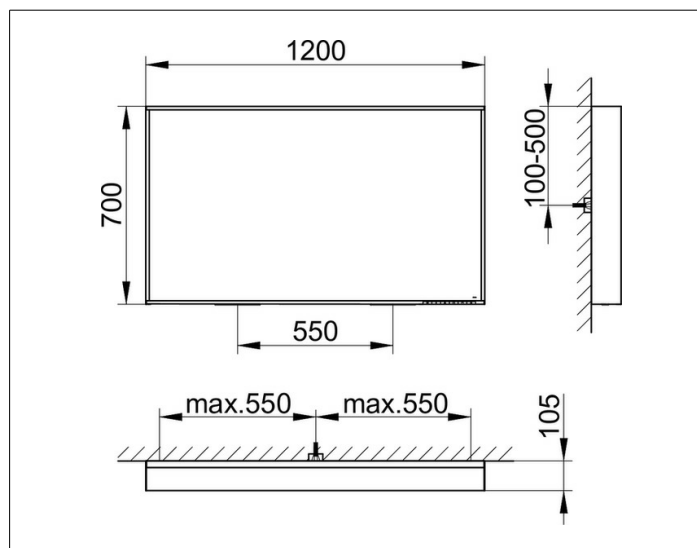

X-Line

33298143500 Lichtspiegel

PRODUKT

ZEICHNUNG

EEK: C , 48 kWh/1000h

OBERFLÄCHE

trüffel

ABMESSUNG

1200 x 700 x 105 mm