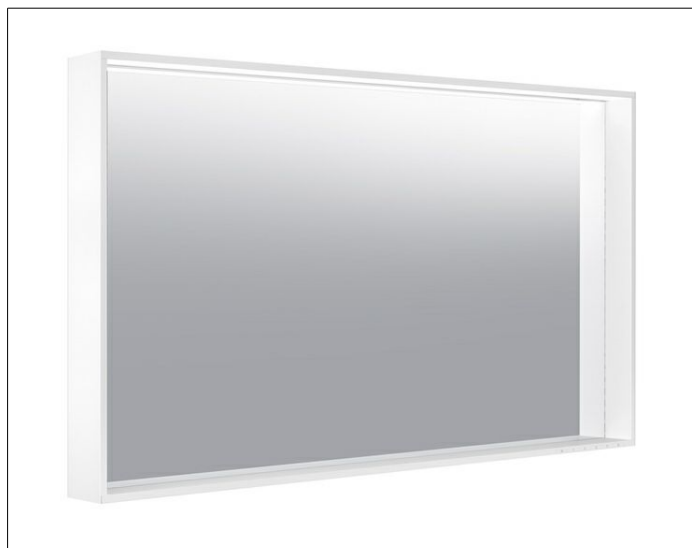

X-Line

33298143500 Lichtspiegel

PRODUKT

ZEICHNUNG

EEK: C , 48 kWh/1000h

OBERFLÄCHE

trüffel

ABMESSUNG

1200 x 700 x 105 mm