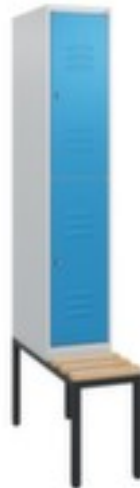

## Dubbeldeks lockerkast met bank

Classic Plus

hoogte x breedte x diepte 1950 x 300 x 815 mm, 1 x 2 vakken, vak breedte 300 mm, Afsluitbaar met cilinderslot, geïntegreerde bank, Randen van beukenhout, romp met moffellak in RAL7035 lichtgrijs, front met moffellak in RAL 5012 lichtblauw

### Dubbeldeks lockerkast met bank

- hoogte x breedte x diepte 1950 x 300 x 815 mm
- 1 x 2 vakken
- vak breedte 300 mm
- deuraanslag rechts
- deuropeningshoek 110 °
- zitting hoogte x diepte 450 x 310 mm
- per vak 2 kastvakken, elk met een kledingstang en 3 niet verdraaibare dubbele schuifhaken
- openslaande deur met etikettenlijst en ventilatiesleuven
- inliggende deuren met binnenliggende penscharnieren
- Elke deur is standaard uitgerust met een systeem voor gedempte sluiting