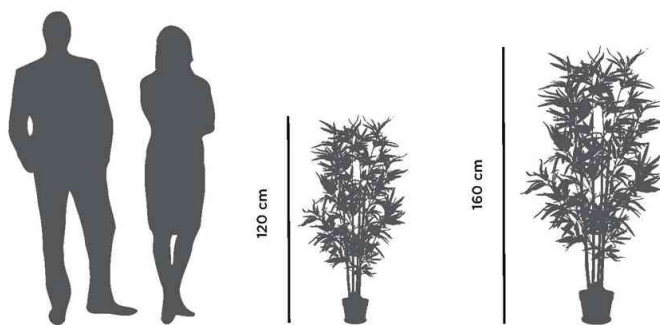

PAPERFLOW**Plante artificielle "Bambou"**

Plante artificielle décorative pour une atmosphère verte !

- haute qualité, comme une vraie plante
- feuilles en polyester
- tronc en bois
- pot en plastique

Hauteur : 1.200 mm : diamètre du pot : 155 mm • hauteur du pot : 130 mm

Hauteur : 1.600 mm : diamètre du pot : 200 mm • hauteur du pot : 170 mm

Exemples d'utilisation:

- salles d'attente
- coins détente dans les zones de réception
- décoration dans les bureaux

Adapté pour:

- bureaux
- cabinets médicaux
- banques & assurances
- salons de coiffure

Plante artificielle "Bambou"

Visuel de référence: aperçu de la hauteur

Produit	Modèle	Dimensions	Matière	Couleur	Numéro de fabricant	Code
Plante artificielle	bambou	hauteur : 1.200 mm hauteur : 1.600 mm	polyester / bois polyester / bois	vert vert	PABAM120 PABAM160	74600188 74600189