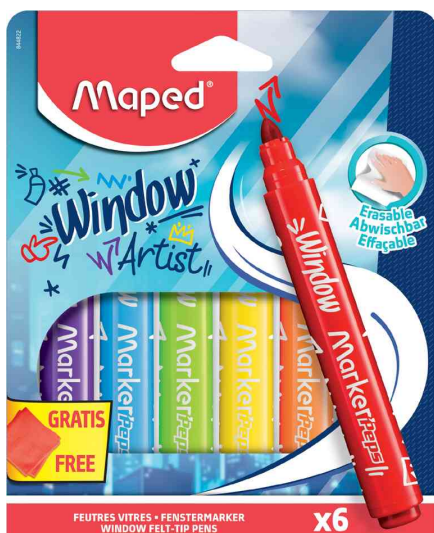

Marqueur pour vitre MARKER'PEPS Window, étui carton de 6

Pour s'amuser à peindre sur toutes les surfaces vitrées !

- pointe ronde fermement sertie
- haut pouvoir couvrant
- facile à nettoyer sur toutes les surfaces vitrées
- dimensions du feutre : diamètre : 15 mm, longueur : 134 mm
- assorti dans les couleurs : bleu, vert, rouge, jaune, orange, lilas + chiffon microfibre de 200 x 200 mm

Exemples d'utilisation :

- pour décorer les fenêtres des chambres d'enfant
- pour décorer les vitrines
- pour écrire sur les tableaux magnétiques en verre
- convient également pour dessiner sur du papier

Adapté pour :

- maternelles
- écoles
- magasins

Avertissement :

Pour les consommateurs, conformément à la directive européenne sur les jouets (2009/48/CE) :

ATTENTION ! Ne convient pas aux enfants de moins de 36 mois en raison des petites pièces qui peuvent être avalées.

Marqueur pour vitre MARKER'PEPS Window, étui carton de 6