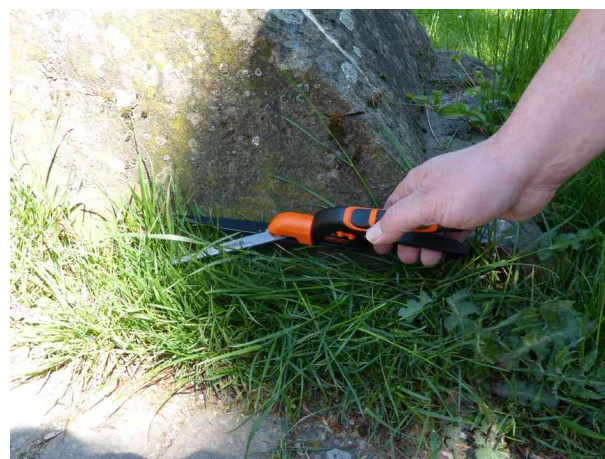

Cisaille à gazon

Restez affûtés !

- lame chromée dure en acier japonais spécialement trempé
- lame dentelée assurant une coupe nette
- angle de coupe réglable en 12 positions (360°)
- arête de coupe avec affûtage de précision, coupe jusqu'à la pointe
- poignées ergonomiques et antidérapantes en plastique renforcé de fibres de verre
- convient aux petites comme aux grandes mains
- fermeture de sécurité

Exemples d'utilisation :

- pour la coupe de gazon, d'herbe, de plantes rampantes couvre-sol, de petites plantes vivaces et de plantes grasses
- coupe l'herbe sèche et humide

Adapté pour :

- jardiniers
- jardiniers amateurs
- gardiens d'immeubles
- gardiens de stade

Cisaille à gazon

Cisaille à gazon

Visuel de référence : présente le produit en utilisation

Visuel de référence : présente le produit en utilisation

Produit	Modèle	Longueur	Couleur	Numéro de fabricant	Code
Cisaille à gazon	210 g	305 mm	noir / orange	02410	60020024