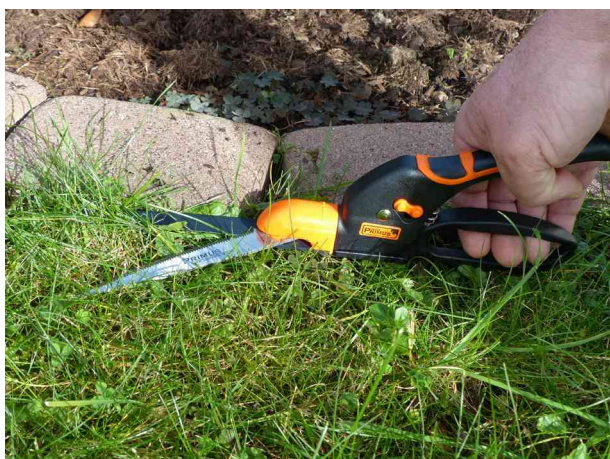

Cisaille à gazon

Restez affûtés !

- lame chromée dure en acier japonais spécialement trempé
- lame dentelée assurant une coupe nette
- angle de coupe réglable en 12 positions (360°)
- arête de coupe avec affûtage de précision, coupe jusqu'à la pointe
- poignées ergonomiques et antidérapantes en plastique renforcé de fibres de verre
- convient aux petites comme aux grandes mains
- fermeture de sécurité

Exemples d'utilisation :

- pour la coupe de gazon, d'herbe, de plantes rampantes couvre-sol, de petites plantes vivaces et de plantes grasses
- coupe l'herbe sèche et humide

Adapté pour :

- jardiniers
- jardiniers amateurs
- gardiens d'immeubles
- gardiens de stade

Cisaille à gazon

Cisaille à gazon

Visuel de référence : présente le produit en utilisation

Visuel de référence : présente le produit en utilisation

Produit	Modèle	Longueur	Couleur	Numéro de fabricant	Code
Cisaille à gazon	210 g	305 mm	noir / orange	02410	60020024