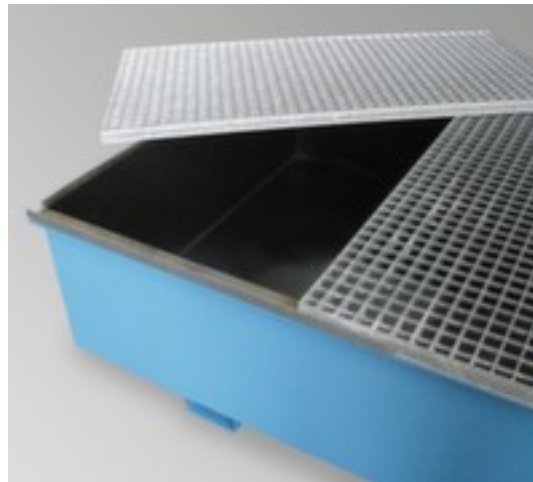

PE-Auskleidung für Auffangwanne

für Höhe x Breite x Tiefe 542 x 2180 x 1300 mm, für IBC/KTC-Lagerung, Aufpreis! Artikel nur zusammen mit Hauptprodukt bestellbar/lieferbar

Artikelnummer: 200811

PE-Auskleidung für Auffangwanne

- für Höhe x Breite x Tiefe 542 x 2180 x 1300 mm
- für IBC/KTC-Lagerung
- Aufpreis! Artikel nur zusammen mit Hauptprodukt bestellbar/lieferbar

Technische Details

Gefahrstoff-Lagertyp	Zubehör	für Breite	2180 mm	
	Zubehör für	Auffangwanne	für Tiefe	1300 mm
	für Kapazität	IBC/KTC-Lagerung	Aufpreis	Aufpreis! Artikel nur zusammen mit Hauptprodukt bestellbar/lieferbar
	für Höhe	542 mm	Gewicht	16 kg

Dazu passt auch ...

148928

Regalanfahrerschutz, Für den Innenbereich geeignet, Höhe x Breite x Tiefe 550 x 126 x 104 mm, für Regalstützenbreite 60 - 85 mm, Aus Polyethylen in gelb, zur Befestigung mit Klebverschluss

510903		Palettenhubwagen, Traglast 2500 kg, Gabel Länge x Breite 1150 x 160 mm, Lenkräder mit Nylon-Bereifung, Breite x Ø 50 x 200 mm, Gabelrollen Tandem mit Nylon-Bereifung, Breite x Ø 77 x 82 mm
523822		Bodenmarkiergerät-Set, Set bestehend aus: 1 Markiergerät, 1 Schlagschnur, 1 Zubehörteil, 1 Dose Markierpulver, 1 Parkplatzhilfsplan, Strichbreite 30 - 100 mm