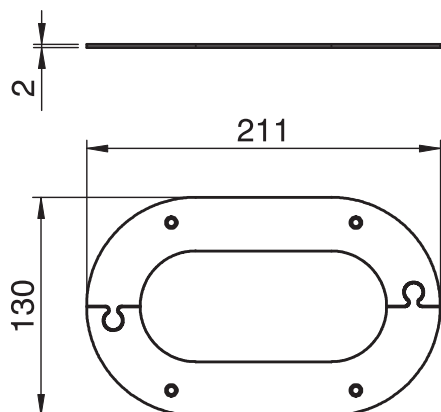

Technische gegevens

Soort toebehoren	Rozet
Halogeenvrij	☒