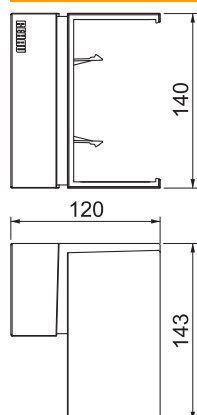

Technisch specificatieblad

Binnenhoek SIGNA BASE IE 70130

Artikelnr. 6132752

Binnenhoek als hulpstuk voor richtingsverandering voor de wandgoot SIGNA BASE.
Schuin afgesneden binnenhoek om op onderstuk te klikken. Hoek instelbaar.

PC/
ABS

Polycarbonaat/acrylnitriël-butadieen-styrol

Stamgegevens

Bestelnr.	6132752
Type	BRK IE70130 cws
Kleur	crémewit
RAL-nummer	9001
Materiaal	Polycarbonaat/acrylnitriël-butadieen-styrol
Materiaal-afk.	PC/ABS
Kleinste verkoop-eenheid (VG)	1 Stuk
Gewicht	15,19 kg/100 st.

Technische gegevens

Lengte	120,00 mm
Breedte	143,00 mm
Zijhoogte	140,00 mm
Uitvoering	Hulpstuk
Vorm	Asymmetrisch
Halogeenvrij	<input checked="" type="checkbox"/>
Kabelklem	<input type="checkbox"/>
Kanaalverbinder	<input type="checkbox"/>
Montagetype van deksels	overlappend
Montagegat in bodem	<input type="checkbox"/>
Beschermfolie	<input type="checkbox"/>
Hoekgedeelte	85,00 - 93,00 °