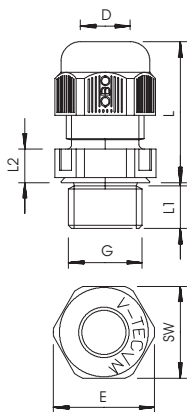

# Technisch specificatieblad

Dopmoerwartel, metrische schroefdraad lang,  
zilvergrijs  
Artikelnr. 2022928

De snelste en handigste manier om trekcontasting en dichtheid te bieden met kabelwartels op aansluitdozen en behuizingen: de beproefde V-TEC VM-kabelwartels van OBO. Met de geïntegreerde afdichtlip en de speciale OBO lamellentechiek wordt de beschermingsgraad IP68 bereikt. Trekcontasting en dichtheid zijn getest volgens NEN-EN-IEC 62444. Met metrische schroefdraad. Eenmaal vastgeschroefd, houdt de installatie voor eeuwig; de optimale schroefdraadaanpassing met de juiste uitzetting zorgt voor permanente trillingsvastheid. Toepassingen: van woonhuizen met kabeldozen tot industriële toepassingen in de verdelerkast. Temperatuurbereik: -20° C tot +65° C.

## Stamgegevens

Bestelnr.	2022928
Type	V-TEC VM L25 SGR
Omschrijving 1	Wartel lange tap
Omschrijving 2	met trekcontasting IP68
Dimensie	M25
Kleur	zilvergrijs
RAL-nummer	7001
Materiaal	Polyamide
Materiaal-afk.	PA
Kleinste verkoop-eenheid (VG)	25 Stuk
Gewicht	1,60 kg/100 st.

## Technische gegevens

Afmeting E	32,00 mm
Afmeting L min.	25,50 mm
Afmeting L max.	36,00 mm
Afmeting L1	15,00 mm
Afmeting L2	6,00 mm
SW	29,00 mm
Uitvoering	recht
Soort afdichting	Dichtring
Doorbuigbescherming	<input type="checkbox"/>
Afdichtbereik D	9,00 - 17,00 mm
explosie veilig	<input type="checkbox"/>
Wartel voor platte kabel	<input type="checkbox"/>
Voor Ex-zone	zonder
voor Ex-zone gas	zonder
voor Ex-zone stof	zonder
moeilijk ontvlambaar	volgens VDE 0471/DIN 695 deel 2-1, testtemperatuur 650°C
Schroefdraad	M25 x 1,5
Soort schroefdraad	metrisch
Lengte schroefdraad	15,00 mm
Spoed	1,50 mm
Nominale schroefdraadmaat	25

# Technisch specificatieblad

Dopmoerwartel, metrische schroefdraad lang,  
zilvergrijs  
Artikelnr. 2022928