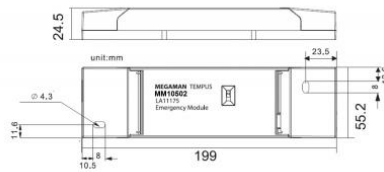

Productinformatie MM10502

Specificaties

Product groep	Armatuur	Uitgangsspanning info	10-90 V
Fitting	Geen	Bedrijfstemp. Max	45 ° graden
Lampvermogen	4 W	IP-classificatie	IP20
Stroom	13-185 mA	Beschermingsklasse	II
Spanning	10-90 V	Lengte	199 mm
Nom. bedrijfsduur	0-3 u	Hoogte	24 mm
		Breedte	55 mm