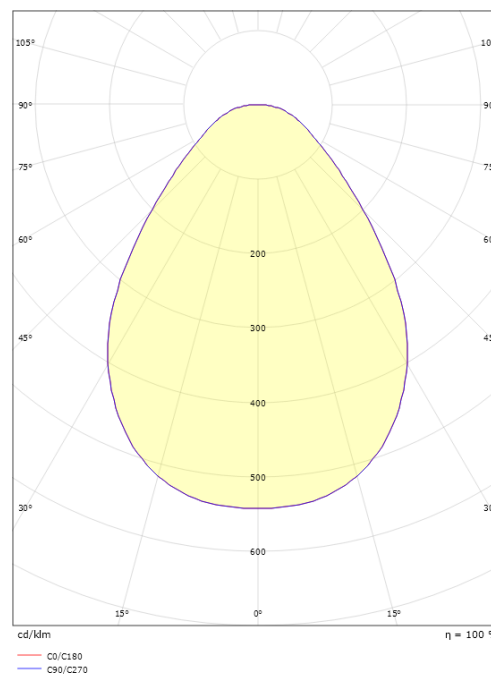

Sense Wit 190 IsoSafe 620lm 2700K Ra>80 Faseafsnijding

Artikelcode: 212260
EAN: 7021982122606

Elektrisch

System wattage: 6W
Spanning: 220-240V
Max. armaturen per stroomonderbreker: B10: 77, B16: 123, C10: 77, C16: 123

Lichttechniek

Soort lichtbron: LED
Luminous flux: 620lm
Werkzaamheid: 103 lm/W
Kleurtemperatuur: 2700K
Kleurweergave (CRI): Ra>80
MacAdams factor: SDCM: 3
Levensduur: L80/B20>100,000
Lichtverdeling: Direct
Optiek: Plastic Opal
UGR: UGR<25
Fotobiologische veiligheid: RG 0

Controle/dimmen

Type: Faseafsnijding

Bescherming

Isolatieklasse: Klasse II SELV

Energie en goedkeuringen

Bevat een lichtbron met energieklasse: C

Materiaal en afwerking

Behuizing: Aluminium
Kleur: White smooth (Ral 9016 gloss 30)
Materiaal afdekking: Acrylaat (PMMA)

Montage/Aansluiting

Montage: Inbouw, Binnen
Aansluiting: Schroefloos klemmenblok

Afmetingen

Hoogte (mm) H: 25
Diameter (mm) D: 190
Cut-out (mm): 170
Inbouwdiepte plafond (mm): 25
Gewicht (kg) bruto/netto: 0.814 / 0.671

Verpakking

Verpakkingsafmetingen (mm): 195 x 195 x 75

7 0 2 1 9 8 2 1 2 2 6 0 6