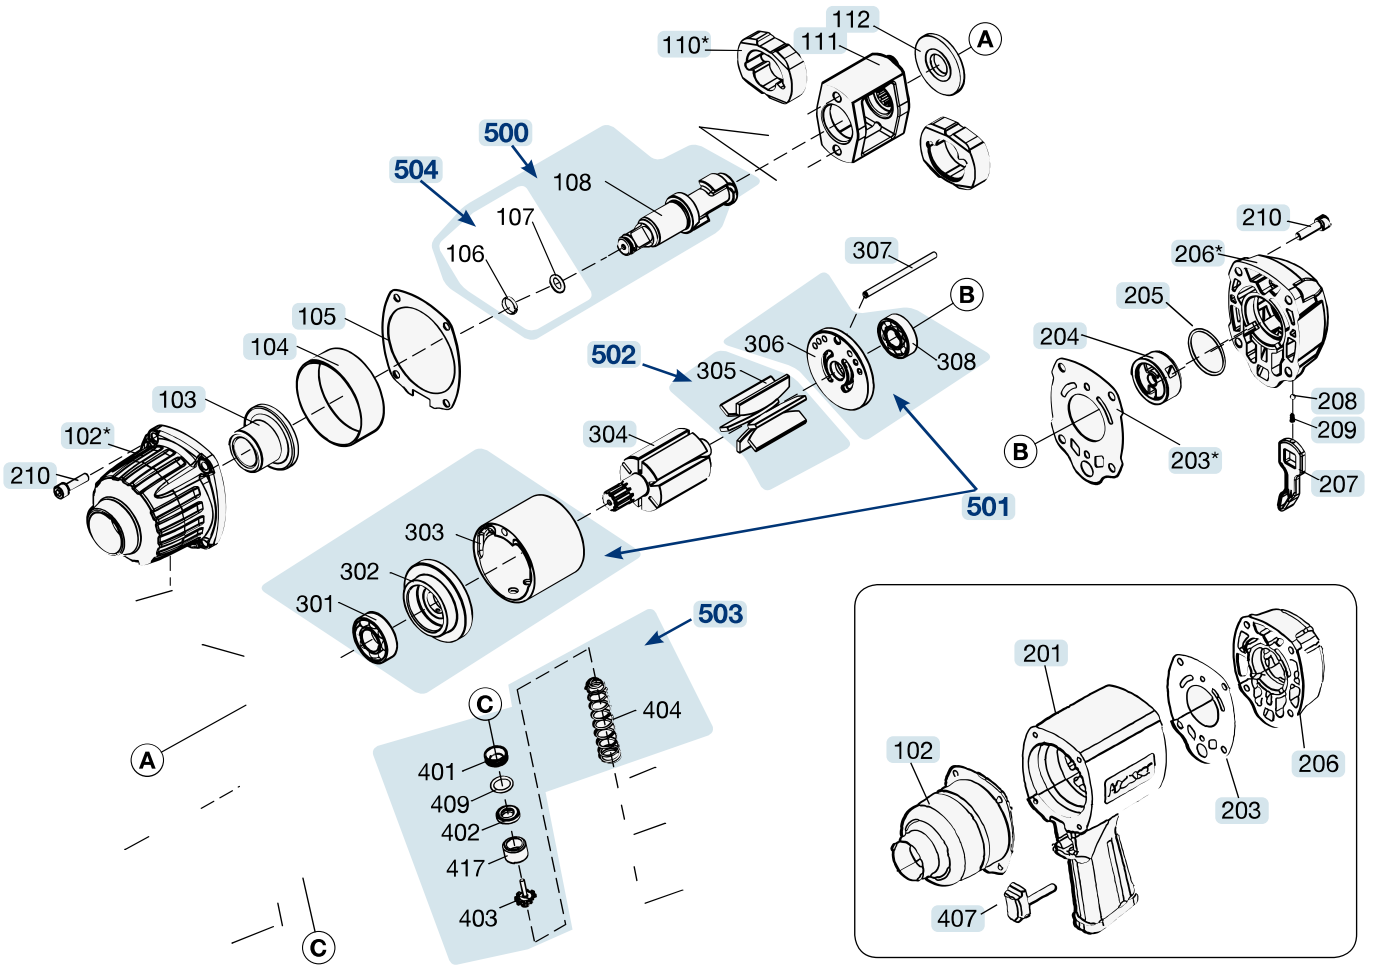

# Ersatzteile 9012 MG

Spare parts · Pièces de rechange

Pos	HAZET No.	Bezeichnung	Designation	Désignation	
102	9012 MG-03				1
102	9012 MG-03 N	Schlagwerk-Gehäuse · mit Schmiernippel · Bj. 2013 →	Striking mechanism housing · with lubricating nipple · model year 2013 →	Boîtier de mécanisme de frappe · Avec graisseur · années 2013 →	1
103	9012 MG-04	Schlagwerk-Buchse	Striking mechanism bush	Douille de mécanisme de frappe	1
104	9012 MG-05				1
105	9012 MG-06/5	Gehäusedichtung · Satz à 5 Stück	Housing seals · set of 5	Joints de boîtier · jeu de 5 pièces	1
109	9012 MG-07	Stift	Pin	Goupille	2
110	9012 MG-08/2				2
111	9012 MG-09				1
112	9012 MG-010/5				1
201	9012 MG-011	Gehäuse	Housing	Boîtier	1

Pos	HAZET No.	Bezeichnung	Designation	Désignation	
201	9012 MG-011 N				1
203	9012 MG-012/10	Gehäusedichtring · Satz à 10 Stück	Housing sealing ring · set of 10	Joint d'étanchéité de boîtier · jeu de 10 pièces	1
203	9012 MG-012/10 N	Gehäusedichtring · Satz à 10 Stück · Bj. 2013 →	Housing sealing ring · Set with 10 pieces · model year 2013	Joint d'étanchéité de boîtier · Jeu de 10 pièces · années 2013 →	1
204	9012 MG-013				1
205	9012 MG-014/15	O-Ring · Satz à 15 Stück	O-ring · set of 15	Joints toriques · jeu de 15 pièces	2
206	9012 MG-015				1
206	9012 MG-015 N				1
207	9012 MG-016/5	Hebel · Satz à 5 Stück	Levers · set of 5	Levier · jeu de 5 pièces	1
208	9012 MG-017/15				1
209	9012 MG-018/15				1
210	9012 MG-019/8				8
304	9012 MG-020	Rotor	Rotor	Rotor	1
307		Stift	Pin	Goupille	1
405	9012 MG-021/5				1
406	9012 MG-022	Lufteinlass	Air inlet	Admission d'air	1
407	9012 MG-023				1
407	9012 MG-023 N				1
408	9012 MG-024/15				1
500	9012 MG-01/3	Vierkant	Square	Carré	1
501	9012 MG-01/5				1
502	9012 MG-01/6	Lamellen	Fins	Lamelles	1
503	9012 MG-02/6	Ventil-Einheit	Valve unit	Unité de soupape	1
504	9012 MG-01/2	Ring Satz	Ring set	Jeu de bagues	1