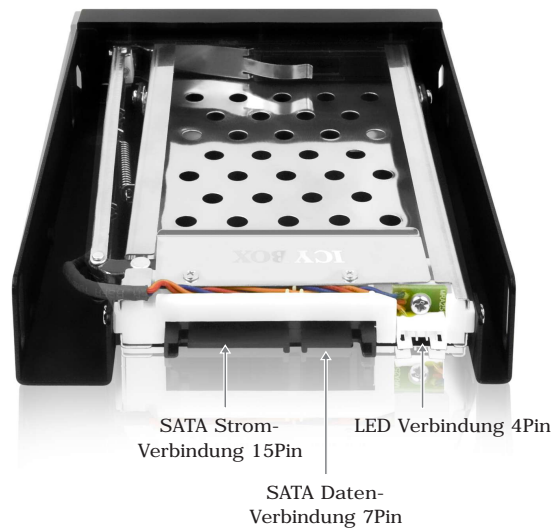

IB-2217StS Wechselrahmen für 2,5" (6,35 cm) SATA HDD und SSD

Hauptmerkmale

- Aluminium Fronttür mit Schloss
- Stabiler Metall Rahmen
- Schneller Festplatteneinbau und Wechsel ohne Träger
- 2,5" SATA Festplatte (9,5 mm Höhe) in einem 3,5" Einschub
- Unterstützt SATA III 6 Gbit/s
- Unterstützt Hot Swap

Schneller booten

Wem es zu lange dauert, seinen Rechner von der Festplatte zu starten, findet die Alternative im Blitzstart von einer SSD. ICY BOX IB-2217 ist der passende Wechselrahmen für eine SSD (oder 2,5" Festplatte).

Technische Daten

Modell	IB-2217StS	Benötigter Platz	1x 3,5"
Artikel Nr.	20917	Hot Swap	Ja
EAN Code	4250078189626	Plug & Play	Nein
Marke	ICY BOX	Host-Anschluss	1x SATA Strom-Verbindung 15Pin 1x SATA Daten-Verbindung 7Pin
Artikel Text	2,5" SATA Festplatten oder SSD in einem 3,5" Einbauschacht	Übertr.geschwindigkeit	Bis zu 6 Gbit/s
Farbe	Schwarz	Betriebssystem	Betriebssystemunabhängig
Material	Edelstahl / Kunststoff/ Aluminium	LED	Strom/Festplattenzugriff
Festplattengröße	2,5"	Schloss	Ja
Festplattenhöhe	Bis zu 9,5 mm	Ein-/Ausschalter	Nein
Festplattenanschluss	1x SATA I/II/III	Lüfter	Nein
Festplattenkapazität	Keine Kapazitätsbeschränkung	Stromversorgung	15 pin SATA Stromanschluss

Frontansicht

Rückansicht

Verpackungsinhalt: 1x IB-2217StS, 1x SATA Kabel, 1x Strom- und LED Kabel, 4x Schrauben, 1x Festplattenschutzfolie, 1x Handbuch, 2x Schlüssel

Logistische Daten

Verpackungseinheit:	32 Stk./Karton	Abmessung / Karton:	457x372x269 mm	Importzolltarif:	84733080
Gesamtgewicht:	12,2 kg/Karton	Abmessung (mit Verp.):	175x130x55 mm		
Bruttogewicht (mit Verp.):	0,323 kg	Abmessung von Artikel:	135x102x25 mm		
Nettogewicht:	0,182 kg	Ursprungsland:	China		