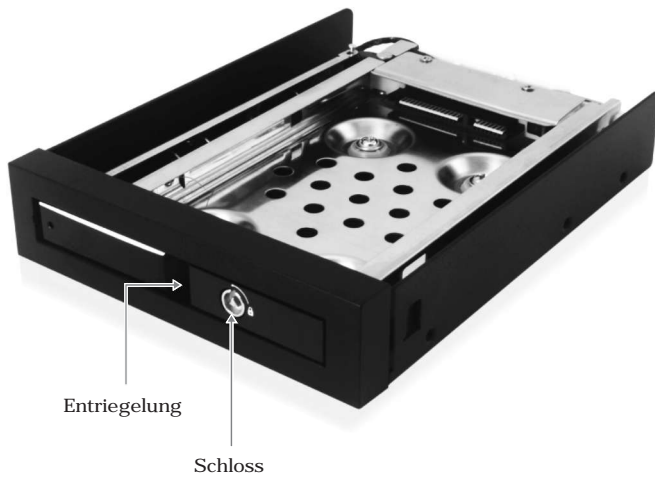

IB-2217StS Wechselrahmen für 2,5" (6,35 cm) SATA HDD und SSD

Hauptmerkmale

- Aluminium Fronttür mit Schloss
- Stabiler Metall Rahmen
- Schneller Festplatteneinbau und Wechsel ohne Träger
- 2,5" SATA Festplatte (9,5 mm Höhe) in einem 3,5" Einschub
- Unterstützt SATA III 6 Gbit/s
- Unterstützt Hot Swap

Schneller booten

Wem es zu lange dauert, seinen Rechner von der Festplatte zu starten, findet die Alternative im Blitzstart von einer SSD. ICY BOX IB-2217 ist der passende Wechselrahmen für eine SSD (oder 2,5" Festplatte).

Technische Daten

Modell	IB-2217StS	Benötigter Platz	1x 3,5"
Artikel Nr.	20917	Hot Swap	Ja
EAN Code	4250078189626	Plug & Play	Nein
Marke	ICY BOX	Host-Anschluss	1x SATA Strom-Verbindung 15Pin 1x SATA Daten-Verbindung 7Pin
Artikel Text	2,5" SATA Festplatten oder SSD in einem 3,5" Einbauschacht	Übertr.geschwindigkeit	Bis zu 6 Gbit/s
Farbe	Schwarz	Betriebssystem	Betriebssystemunabhängig
Material	Edelstahl / Kunststoff/ Aluminium	LED	Strom/Festplattenzugriff
Festplattengröße	2,5"	Schloss	Ja
Festplattenhöhe	Bis zu 9,5 mm	Ein-/Ausschalter	Nein
Festplattenanschluss	1x SATA I/II/III	Lüfter	Nein
Festplattenkapazität	Keine Kapazitätsbeschränkung	Stromversorgung	15 pin SATA Stromanschluss

Frontansicht

Rückansicht

Verpackungsinhalt: 1x IB-2217StS, 1x SATA Kabel, 1x Strom- und LED Kabel, 4x Schrauben, 1x Festplattenschutzfolie, 1x Handbuch, 2x Schlüssel

Logistische Daten

Verpackungseinheit:	32 Stk./Karton	Abmessung / Karton:	457x372x269 mm	Importzolltarif:	84733080
Gesamtgewicht:	12,2 kg/Karton	Abmessung (mit Verp.):	175x130x55 mm		
Bruttogewicht (mit Verp.):	0,323 kg	Abmessung von Artikel:	135x102x25 mm		
Nettogewicht:	0,182 kg	Ursprungsland:	China		