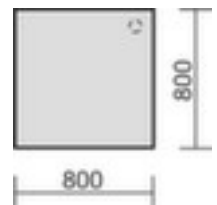

Gera

Verkettungselement

Milano

Winkel 90 °, Höhe x Breite x Tiefe 680 - 800 x 800 x 800 mm, Platte aus Holz mit pflegeleichter Melaminharzbeschichtung in Dekor weiß, Form eckig, Stützfuß aus Stahl

Artikelnummer: 149782

geramöbel

3 YEARS WARRANTY

Gera Verkettungselement Milano

Verkettungselement

- Winkel 90 °
- Höhe x Breite x Tiefe 680 - 800 x 800 x 800 mm
- Platte aus Holz mit pflegeleichter Melaminharzbeschichtung in Dekor weiß
- Stärke 25 mm
- Form eckig
- Kante mit stoßfestem ABS-Umleimer
- Stützfuß aus Stahl
- Die Anlieferung erfolgt zerlegt
- 3 Jahre Garantie

Technische Details

Möbeltyp	Tisch	Oberfläche Platte	melaminharzbeschichtet
Tischtyp	Zubehör	Farbe Platte	weiß

Winkel	90 °	Plattenkante	ABS-Umleimer
Höhe	680-800 mm	Gestellform	Stützfuß
Breite	800 mm	Material Gestell	Stahl
Tiefe	800 mm	elektrisch leitend	nein
Stärke Platte	25 mm	Anlieferung	zerlegt
Plattenform	eckig	Garantie	3 Jahre
Material Platte	Holz	Gewicht	22 kg

Dazu passt auch ...

139644		Sortierstation, 12 Fächer, passend für DIN C4, für den Einbau in Schränke, Höhe x Breite x Tiefe 293 x 723 x 331 mm, aus Polystyrol in grau/schwarz
141266		LED-Tischleuchte, 12 x LED, 10 W, Leuchtmittel austauschbar, Leuchtfarbe kaltweiß (tageslichtweiß), Farbtemperatur 6500 Kelvin, Beleuchtungsstärke 1800 Lux, Energieeffizienzklasse E, gewichteter Energieverbrauch 6 kWh / 1.000 h, 7-stufig dimmbar, Kopf um 300° drehbar und 180° neigbar, Armlänge 410 mm, Aufstellung mit Standfuß, Fuß Länge x Breite 190 x 130 mm, Aus Aluminium in silber
503437		Tisch-Sichttafelsystem, DIN A4 im Hochformat, 10 Sichttafeln, Rahmen in 5 Farben