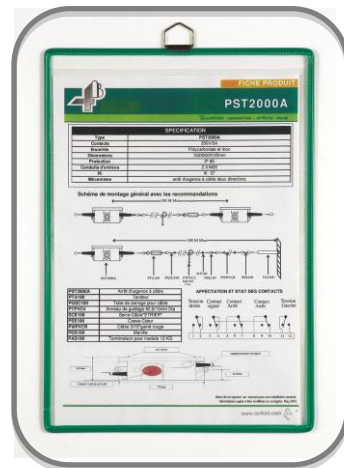

Plus produit:

- Poche réversible disposant d’une anse métallique chromée ultra résistante permettant d’afficher en portrait ou en paysage.

Lieux d’utilisation:

- Atelier, magasin, poste qualité, accueil, bureau, affichage CE, couloir...

Utilisations:

- Sécurité, affichage ISO, communication qualité, horaires, instructions, menu du jour...

Caractéristiques techniques:

- Poche en PVC souple antireflets 11/100^{ème}
- Fixation par anse métallique
- Pour documents de format A4. Existe en formats A3 et A5.
- Conditionnement : carton neutre 100% recyclé
- Coloris assortis ou à la couleur : bleu, rouge, jaune, vert, noir, blanc, bordeaux, gris

Caractéristiques logistiques:

- Dimensions poche : 345 x 230 x 3 mm
- Dimensions carton de 5 poches : 370 x 245 x 35 mm

Poids : 50 gr

Poids : 350 gr

Références Tarifold	Format	Orientation	Couleur	PCB	Code EAN	Prix Net HT
154501	A4	Portrait	bleu	5 poches	3377991545016	
154503	A4	Portrait	rouge	5 poches	3377991545030	
154504	A4	Portrait	jaune	5 poches	3377991545047	
154505	A4	Portrait	vert	5 poches	3377991545054	
154507	A4	Portrait	noir	5 poches	3377991545078	
154509	A4	Portrait	assorti	5 poches	3377991545092	
154502	A4	Portrait	blanc	5 poches	3377991545023	
154508	A4	Portrait	bordeaux	5 poches	3377991545085	
154500	A4	Portrait	gris	5 poches	3377991545009	
157501	A4	Paysage	bleu	5 poches	3377991575013	
157503	A4	Paysage	rouge	5 poches	3377991575037	
157504	A4	Paysage	jaune	5 poches	3377991575044	
157505	A4	Paysage	vert	5 poches	3377991575051	
157507	A4	Paysage	noir	5 poches	3377991575075	
157509	A4	Paysage	assorti	5 poches	3377991575099	
157502	A4	Paysage	blanc	5 poches	3377991575020	
157508	A4	Paysage	bordeaux	5 poches	3377991575082	
157500	A4	Paysage	gris	5 poches	3377991575006	