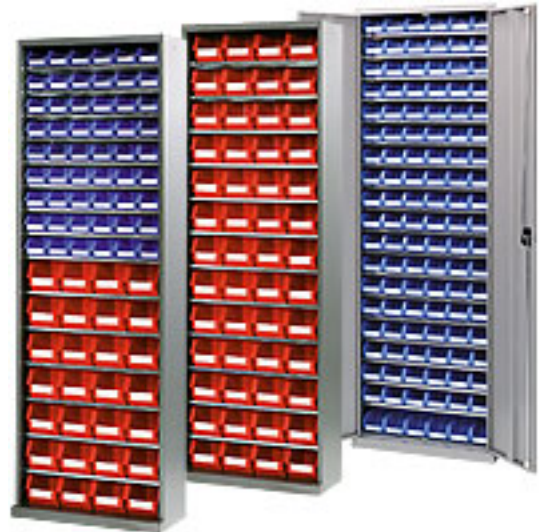

Artikelnummer: 156413

Kurzbeschreibung: Magazinregal, 1980 mm hoch, 12 Böden, ohne Kästen, lichtgrau

Langbeschreibung: TOP FIX-Regalschrank, 2000 mm hoch, 12 Böden, ohne Kästen, ohne Türen: Die meistgekauften Universalschränke für Lager und Betrieb Ordnung, Übersicht und viel mehr Platz in Ihrem Kleinteilelager - das erreichen Sie mit diesem Regalschrank bequem und preiswert. Denn er ist wie eine Sichtkartei: Jeder weiß, wo er was findet, jeder sieht, was er greift - und was nachzufüllen ist. Der TOP FIX-Regalschrank ist ein Produkt auf besonders hohem Qualitätsniveau. Maße: H 2000 x B 670 x T 260 mm Ausführung: Gehäuse aus Qualitätsfeinblech, hell Silber oder Lichtgrau einbrennlackiert. Zwischenböden aus verzinktem Stahlblech, in der Höhe von 25 zu 25 mm verstellbar. 12 Zwischenböden Gesamtbelastbarkeit: 260 kg ohne Kästen ohne Türen Made by SSI SCHÄFER