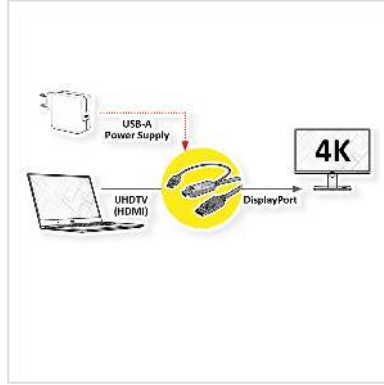

ROLINE Câble UHDTV - DisplayPort, M/M, noir, 2 m

Numéro d'article	11.04.5992
Constructeur	ROLINE
Référence constructeur	11.04.5992
EAN (pièce unique)	7630049619494

roline
Designed for Professionals

4K

Câble DisplayPort vers UHDTV pour transférer le contenu de votre carte graphique (DisplayPort) vers votre téléviseur (UHDTV) - avec une qualité jusqu' à 3840x2160 @60Hz, y compris la transmission audio!

- UHDTV est le standard pour la transmission vidéo numérique dans le secteur TV/multimédia pour par exemple: Connexion d'un téléviseur avec interface HDMI à un appareil de lecture avec connexion DisplayPort.
- Câble avec un port DisplayPort et une prise HDTV. DisplayPort est compatible avec le signal HDMI.
- Remarque: Un câble DisplayPort UHDTV ne peut être utilisé que dans un seul sens: le connecteur DisplayPort ne peut être utilisé que du côté de la source de données (par ex. carte graphique).

Caractéristiques techniques

Constructeur	ROLINE
Groupe de produits	Câble
Types de produits	Câble UHDTV - DP
Couleur	noir
Longueur	2 m

Qualité de transmission	DisplayPort v1.2
Résolution maximale	3840 x 2160 @60Hz (4K, UHD-1)
Connecteur face 1	HDMI mâle
Connecteur face 2	DisplayPort mâle
Type de connecteur face 1	HDMI Type A
Genre du connecteur face 1	Mâle
Type de connecteur face 2	DisplayPort
Genre du connecteur face 2	Mâle
Domaine d'emploi	externe
Blindage du câble	blindé