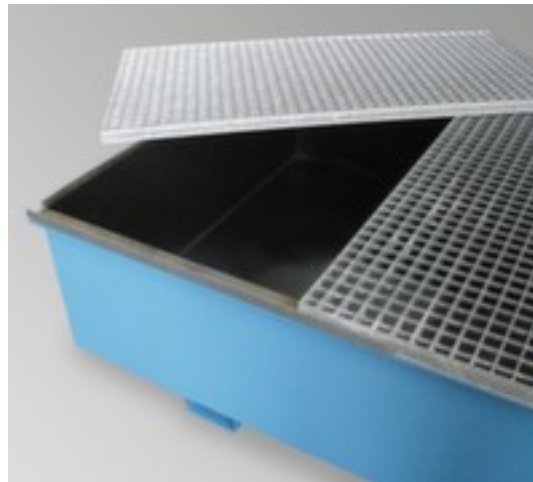

PE-Auskleidung für Auffangwanne

für Höhe x Breite x Tiefe 542 x 2180 x 1300 mm, für IBC/KTC-Lagerung, Aufpreis! Artikel nur zusammen mit Hauptprodukt bestellbar/lieferbar

Artikelnummer: 200811

PE-Auskleidung für Auffangwanne

- für Höhe x Breite x Tiefe 542 x 2180 x 1300 mm
- für IBC/KTC-Lagerung
- Aufpreis! Artikel nur zusammen mit Hauptprodukt bestellbar/lieferbar

Technische Details

Gefahrstoff-Lagertyp	Zubehör	für Breite	2180 mm	
	Zubehör für	Auffangwanne	für Tiefe	1300 mm
	für Kapazität	IBC/KTC-Lagerung	Aufpreis	Aufpreis! Artikel nur zusammen mit Hauptprodukt bestellbar/lieferbar
	für Höhe	542 mm	Gewicht	16 kg

Dazu passt auch ...

148928

Regalanfahrerschutz, Für den Innenbereich geeignet, Höhe x Breite x Tiefe 550 x 126 x 104 mm, für Regalstützenbreite 60 - 85 mm, Aus Polyethylen in gelb, zur Befestigung mit Klettverschluss

510903		Palettenhubwagen, Traglast 2500 kg, Gabel Länge x Breite 1150 x 160 mm, Lenkräder mit Nylon-Bereifung, Breite x Ø 50 x 200 mm, Gabelrollen Tandem mit Nylon-Bereifung, Breite x Ø 77 x 82 mm
523822		Bodenmarkiergerät-Set, Set bestehend aus: 1 Markiergerät, 1 Schlagschnur, 1 Zubehörteil, 1 Dose Markierpulver, 1 Parkplatzhilfsplan, Strichbreite 30 - 100 mm