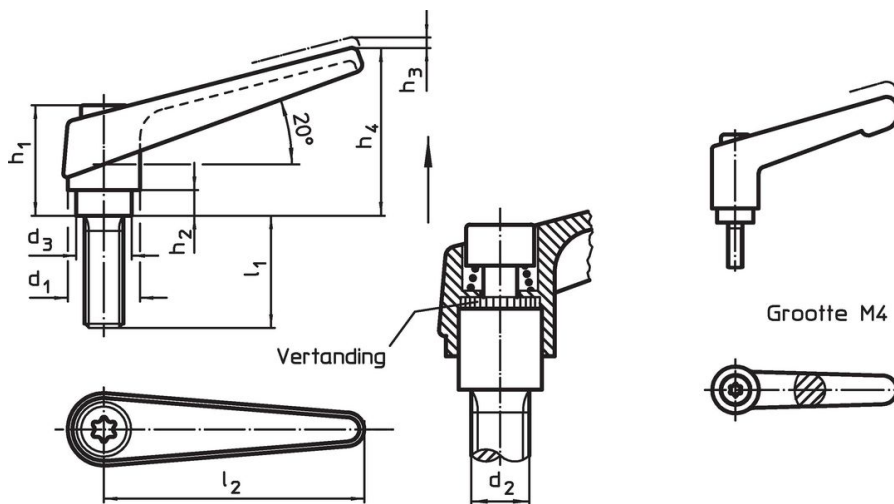

### Werking

**Door heffen van de hefboom** wordt de vertanding vrijgegeven. De hefboom wordt via de vertanding gepositioneerd. Het draadeind kan vervangen worden. Na het loslaten klikt de vertanding erin.

### Bestelinformatie

Afmetingen										[g]	Artikelnr.
d <sub>1</sub>	d <sub>2</sub>	l <sub>1</sub>	d <sub>3</sub>	h <sub>1</sub>	h <sub>2</sub>	h <sub>3</sub>	h <sub>4</sub>	l <sub>2</sub>			
zilver											
22	M10	63	16	36	8	3,5	52	74	152	24400.0488	