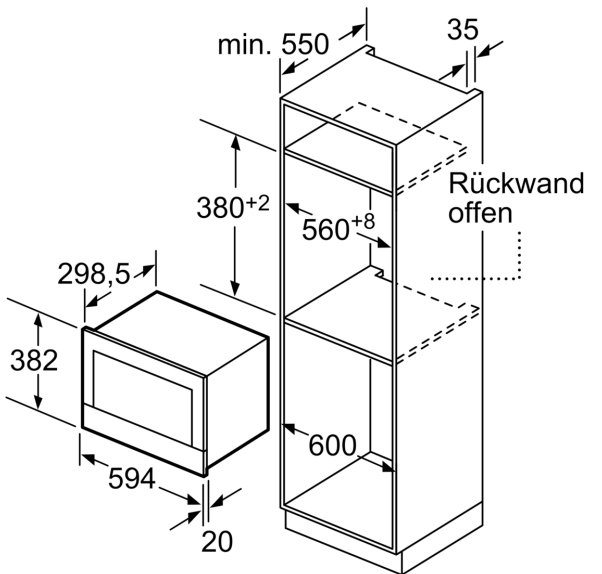

Umwelt und Sicherheit

- Starttaste
- Türkontaktschalter
- Kühlgebläse

Technische Info

- Länge des Anschlusskabels: 150 cm
- Gesamtanschlusswert Elektro: 1.22 kW
- Nennspannung: 220 - 240 V
- Einbaugerät für 60 cm breiten Oberschrank, Einbau in Hochschränke möglich

Maße

- Gerätemaße (HxBxT): 382 x 594 x 318mm
- Nischenmaße (HxBxT): 382 mm x 560 mm x 300 mm
- „Maße und Einbauhinweise zu diesem Gerät gemäß technischer Zeichnung beachten“

iQ700, Einbau-Mikrowelle, Weiß
BF634LGW1

Maße in mm

A: Rückwand offen

Maße in mm

- A: Überstand oben:
Nische 362: 6 mm
Nische 365: 3 mm
- B: Überstand unten: 14 mm

Maße in mm