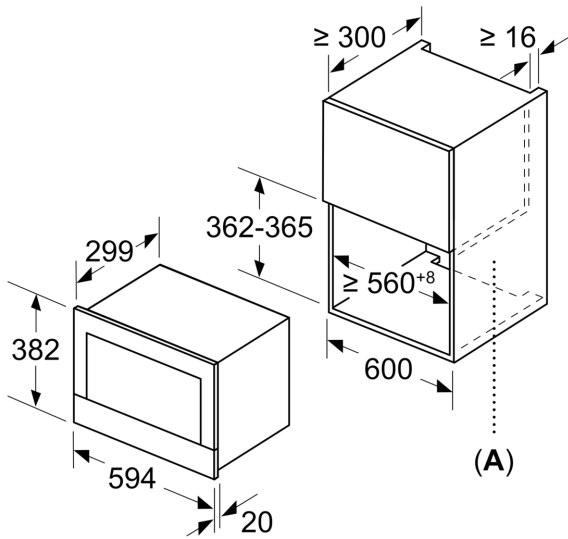

iQ700, Einbau-Mikrowelle, Weiß
BF634LGW1

Maße in mm