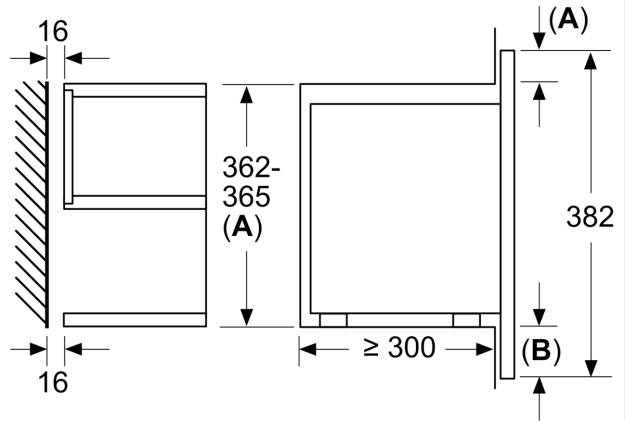

Zusatzfunktion: Nur Mikrowelle
 Steuerung: elektronisch
 Abmessungen des Gerätes (H x B x T): 382 x 594 x 318 mm
 Abmessungen des Garraumes: 220 x 350 x 270 mm
 Länge Anschlusskabel: 150,0 cm
 Nettogewicht: 16,7 kg
 Bruttogewicht: 18,9 kg
 EAN-Nummer: 4242003676424
 Maximale Mikrowellenleistung: 900 W
 Anschlusswert: 1220 W
 Absicherung: 10 A
 Spannung: 220-240 V
 Frequenz: 50; 60 Hz
 Steckerart: Schuko-/Gardy mit Erdung

Umwelt und Sicherheit

- Starttaste
- Türkontaktschalter
- Kühlgebläse

Technische Info

- Länge des Anschlusskabels: 150 cm
- Gesamtanschlusswert Elektro: 1.22 kW
- Nennspannung: 220 - 240 V
- Einbaugerät für 60 cm breiten Oberschrank, Einbau in Hochschränke möglich

Maße

- Gerätemaße (HxBxT): 382 x 594 x 318mm
- Nischenmaße (HxBxT): 382 mm x 560 mm x 300 mm
- „Maße und Einbauhinweise zu diesem Gerät gemäß technischer Zeichnung beachten“

iQ700, Einbau-Mikrowelle, Weiß
BF634LGW1

Maße in mm

A: Rückwand offen

Maße in mm

- A: Überstand oben:
Nische 362: 6 mm
Nische 365: 3 mm
- B: Überstand unten: 14 mm

Maße in mm