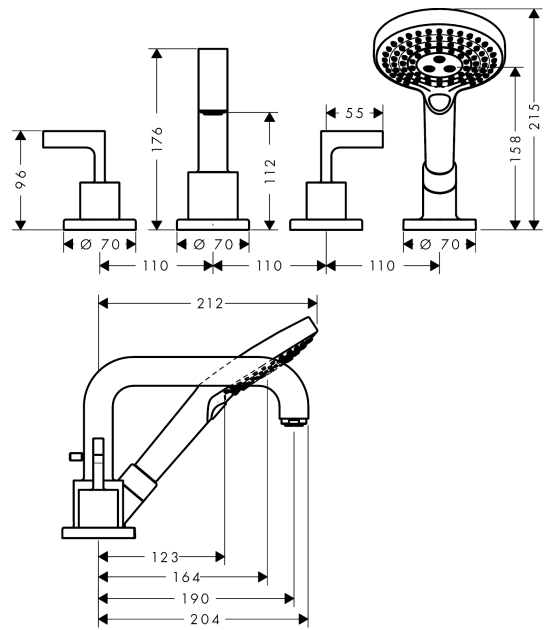

#### Merkmale

- besteht aus: 4-Loch Fliesenrandarmatur, Handbrause, Brauseschlauch, Brausehalter
- 2 Verbraucher
- Ausladung: 190 mm
- Strahlart Armatur: Normalstrahl
- Strahlart Handbrause: Rain, RainAir, WhirlAir
- maximale Ausziehlänge Handbrause: 1,10 m
- maximale Durchflussmenge bei 3 bar: 21 l/min
- Durchfluss für Wanneneinlauf bei 3 bar: 21 l/min
- Durchfluss für Handbrause bei 3 bar: 18 l/min
- Keramikventile heiß/kalt 90°
- Umsteller mit automatischer Rückstellung
- Rückflussverhinderer
- Anschlussgröße: DN15
- Anschlussart: Grundkörper
- Fliesenrandmontage
- min. Betriebsdruck: 1 bar
- max. Betriebsdruck: 10 bar
- PA-IX 8727/ICB

#### Technologie

**AXOR Citterio**  
**4-Loch Fliesenrandarmatur mit Hebelgriffen und Rosetten**  
 Oberfläche: **Polished Black Chrome** Artikelnummer: **39454330**

## Produktabbildung

## Maßzeichnung