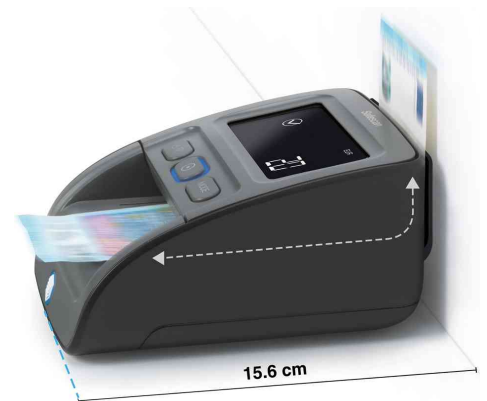

Symbolbild: zeigt das Produkt in der Anwendung

Produkt	Ausführung	Farbe	VE	Hersteller-Nummer	Bestell-Nummer
Geldschein-Prüfgerät "Safescan 155-S G2"	EUR / CHF / GBP / SEK / NOK / DKK	schwarz		112-0668	71200187
Zubehör: aufladbarer Akku LB-105		blau		112-0410	71200042
Zubehör: Geldschein-Stapler "RS-100"		schwarz		112-0695	71200188
Zubehör: Reinigungsset für Geldschein-Prüfgeräte				136-0545	71200117