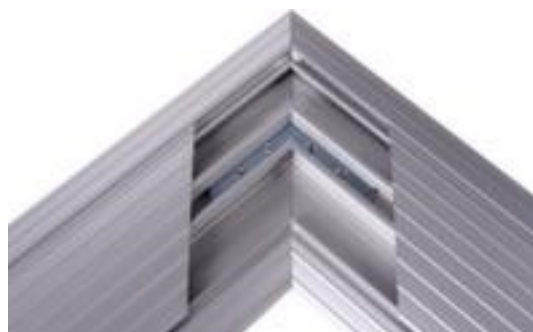

kabelbrug

hoeelement, lengte 215 mm, deksel opklapbaar, onderzijde slipvast, van aluminium

Artikelnummer: 142986

Opklapbare kabelhoekbeveiliging

90° hoekstuk

kabelbrug

- hoeelement
- hoogte x breedte 20 x 145 mm
- lengte 215 mm
- 2 kanalen
- deksel opklapbaar, onderzijde slipvast
- van aluminium

Technische details

kantoorhulp	kabelbrug	kanaal	2 stuks
module	hoeelement	passend voor (capaciteit)	18 netwerk- of 10 stroomkabels
hoogte	20 mm	uitvoering	deksel opklapbaar, onderzijde slipvast
lengte	215 mm	materiaal	aluminium
breedte	145 mm	gewicht	2 kg
beenlengte	215 mm		