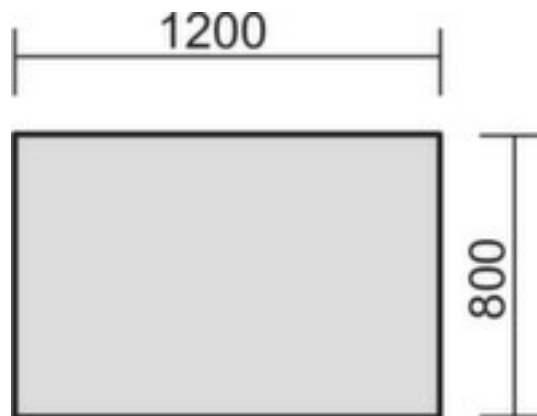

### In hoogte verstelbaar bureau Pro

hoogte x breedte x diepte 680 - 820 x 1200 x 800 mm, blad van fijnspaanplaat met onderhoudsvriendelijke melamineharscoating in decor grafiet, C-voetonderstel in zilverkleurig

## Gera Bureau Pro

In hoogte verstelbaar bureau

- hoogte x breedte x diepte 680 - 820 x 1200 x 800 mm
- blad van fijnspaanplaat met onderhoudsvriendelijke melamineharscoating in decor grafiet
- bladdikte 25 mm
- C-voetonderstel in zilverkleurig
- rand met stootvaste ABS-lijmrand
- frame met stelschroeven
- door kabelkanaal horizontaal elektrificeerbaar
- 2 jaar garantie