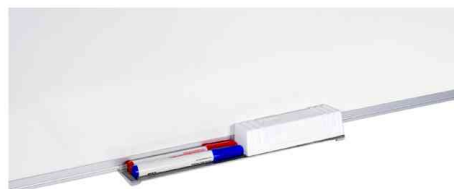

## Tableau blanc "Earth" - émaillé

### Tableau écologique

- composé à plus de 57 % de matériaux résiduels recyclés
- surface haute performance en céramique, idéal pour une utilisation intensive
- durabilité exceptionnelle, lisibilité parfaite, confort d'écriture très souple, facilement effaçable
- magnétique
- inscriptible avec des marqueurs pour tableaux blancs
- effaçable à sec
- cadre en aluminium avec coins en plastique gris
- avec plumier
- avec matériel de montage pour une fixation murale
- utilisable en format portrait et paysage

Tableau blanc "Earth" - émaillé

Visuel de référence: Plumier (livré sans accessoires)

Produit	Modèle	Dimensions	Couleur	Conditionné	Numéro de fabricant	Code
Tableau blanc "Earth"	émaillé	900 x 600 mm	blanc		CR0620790	70030032
		1.200 x 900 mm	blanc		CR0820790	70030033
	émaillé	1.500 x 1.000 mm	blanc		CR0920790	70030034
		1.800 x 1.200 mm	blanc		CR1220790	70030035