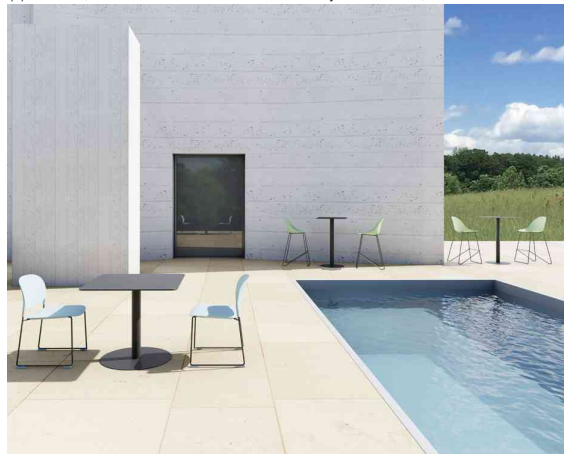

PAPERFLOW**Table haute de jardin CROSS**

La table parfaite pour un usage extérieur intensif et quotidien !

- plateau de table traité contre les UV fabriqué en HPL (stratifié pressé sous haute pression)
- plateau résistant aux taches, essuyable, résistant aux rayures & aux chocs
- épaisseur du plateau de la table : 12 mm
- avec bord de table noir
- cadre & base ronde en acier galvanisé noir mat avec revêtement époxy.
- avec vis anti-corrosion
- livrée démontée, avec matériel de montage
- couleur : plateau de table

Table haute de jardin CROSS, (L)600 x (P)600 mm, gris

Table haute de jardin CROSS, (L)600 x (P)600 mm, noir

Table haute de jardin CROSS, diamètre : 600 mm, noir

Table haute de jardin CROSS, diamètre : 800 mm, gris

Produit	Modèle	Dimensions	Matière	Couleur	Numéro de fabricant	Code
Table haute de jardin CROSS	carré	(L)600 x (P)600 x (H)1.100 mm	HPL / acier	gris	TRCROS6060H.02	74600603
		(L)600 x (P)600 x (H)1.100 mm	HPL / acier	noir	TRCROS6060H.01	74600602
	carré	(L)800 x (P)800 x (H)1.100 mm	HPL / acier	gris	TRCROS8080H.02	74600611
		(L)800 x (P)800 x (H)1.100 mm	HPL / acier	noir	TRCROS8080H.01	74600610
	rond	diamètre: 600 x (H)1.100 mm	HPL / acier	gris	TRCROS60H.02	74600607
		diamètre: 600 x (H)1.100 mm	HPL / acier	noir	TRCROS60H.01	74600606
	rond	diamètre: 800 x (H)1.100 mm	HPL / acier	gris	TRCROS80H.02	74600615
		diamètre: 800 x (H)1.100 mm	HPL / acier	noir	TRCROS80H.01	74600614