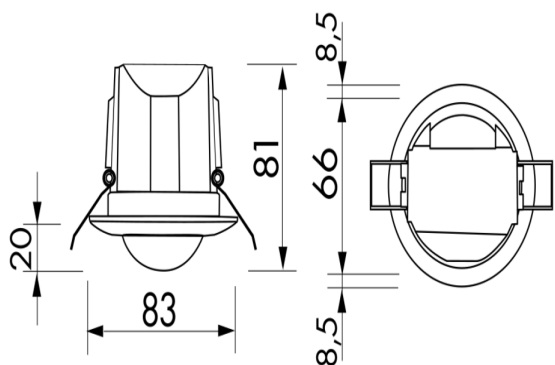

Omschrijving	Kleur	Code	EAN-Code
Vierkant designraam PD3N-IB	wit mat, overeenkomstig RAL9010	92991	4007529929917
BLE-IR-Adapter	zwart	93067	4007529930678

Afmetingen 92196