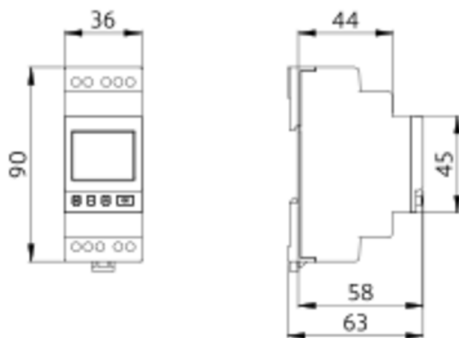

Afmetingen:	(2 TE) 45 x 36 x 58 mm
Verbruik:	0,2 - 1 W
Beschermingsgraad/-klasse:	overeenkomstig DIN EN 60529 IP20 / Klasse II
Gangreserve (bij 20 °C):	ca. 10 jaar
Omgevingstemperatuur:	-30 °C tot +55 °C
Behuizing:	zelfdovende thermoplast
Schakelvermogen:	3680 W / 16 A, $\cos \varphi = 1$ 2300 VA, $\cos \varphi = 0,6$ 200 W LED max. inschakelstroom I_p (20 ms) = 50 A
Contacttype:	μ-contact, Wisselcontact, opening < 3 mm
Uitgangen:	2

Bestelgegevens

Omschrijving	Kleur	Code	EAN-Code
TS-ASTRO-3-NFC		93143	4007529931439

Afmetingen 93143