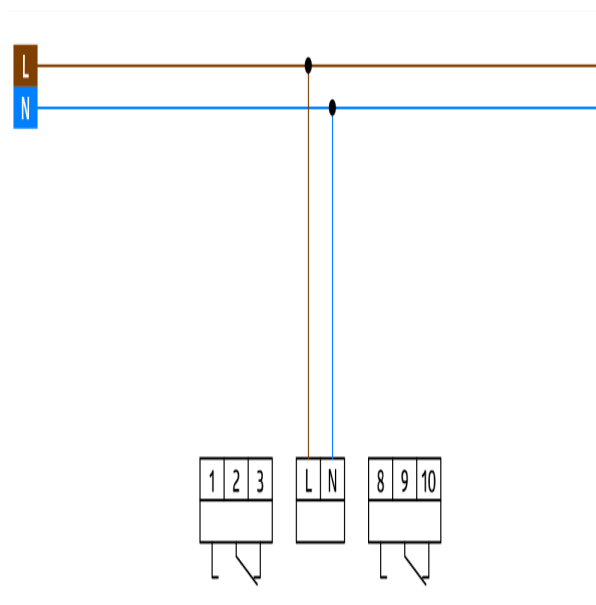

Technische gegevens

Spanning: 230 V AC 50 / 60 Hz

Afmetingen:	(2 TE) 45 x 36 x 58 mm
Verbruik:	0,2 - 1 W
Beschermingsgraad/-klasse:	overeenkomstig DIN EN 60529 IP20 / Klasse II
Gangreserve (bij 20 °C):	ca. 10 jaar
Omgevingstemperatuur:	-30 °C tot +55 °C
Behuizing:	zelfdovende thermoplast
Schakelvermogen:	3680 W / 16 A, $\cos \varphi = 1$ 2300 VA, $\cos \varphi = 0,6$ 200 W LED max. inschakelstroom I_p (20 ms) = 50 A
Contacttype:	μ -contact, Wisselcontact, opening < 3 mm
Uitgangen:	2

Bestelgegevens

Omschrijving	Kleur	Code	EAN-Code
TS-ASTRO-3-NFC		93143	4007529931439

Afmetingen 93143

Schakelschema