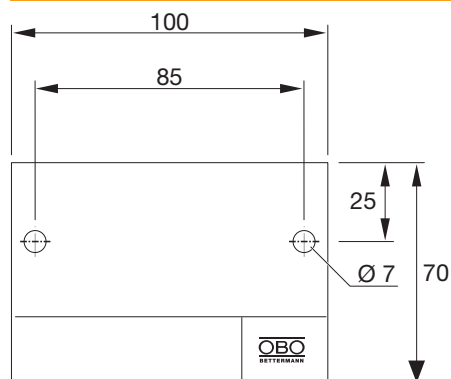

Technisch specificatieblad

Markeringsplaat

Art.-Nr. 7205429

Zelfklevende markeringsplaat om alle OBO-brandwerende doorvoeren te markeren met watervaste en lichtechte stift conform UL-norm.

PS Polystyreen

Stamgegevens

Bestelnr.	7205429
Type	KS-S EN
Dimensie	100x70mm
Materiaal	Polystyreen
Materiaal-afk.	PS
Kleinste verkoopseenheid	1,00 Stuk
Gewicht	2,40 kg/100 st.

Technische gegevens

Soort toebehoren voor brandafschotting	Markeringsplaat
Taal	Engels